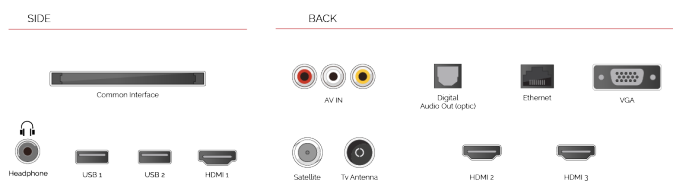

## HIGHLIGHTS

- ⌵ Ultra HD (4K)
- ⌵ 3x HDMI™, 2x USB
- ⌵ Dolby Vision HDR
- ⌵ HDR10
- ⌵ HLG (Hybrid Log Gamma)
- ⌵ Internal WLAN

## CONNECTIONS