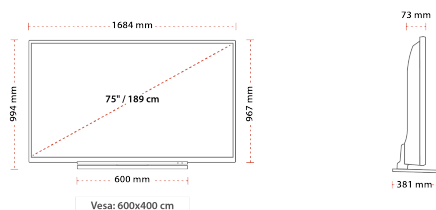

РОЗМІР

ДИСПЛЕЙ

Розмір екрана (дюйми / см)	75" / 189cm
Тип панелі	Direct Back Light (DLED)
Роздільна здатність	Ultra HD (3840 x 2160)
Яскравість	350

ЗВУК

Dolby Audio™	Так
Вихідна потужність аудіо (середньокв.)	2x12W
Тип гучномовців	Down Firing
Внутрішній сабвуфер	Ні
DTS	Так
Еквалайзер	5 band
Onkyo	Sound by Onkyo

ДОПОМІЖНЕ ОБЛАДНАННЯ

Пульт дистанційного керування	Так
Батарея до пульта дистанційного керування	Так
Короткий посібник з використання	Так
Смарт-пульт дистанційного керування	Ні

ФУНКЦІЇ

HDMI™ ARC	Through HDMI2
Запис на USB (готовий до відеомагнітофона)	Ні
Клонування списку каналів на USB	Ні
Телетекст	Так
HDMI™ CEC	Так
Базовий режим готелю	Ні
Медіа-програвач	Так
MHL через HDMI™ (мобільне HD-під'єднання)	Ні
Замок від дітей	Ні
Відтворення формату NTSC	Так

ВІДЕО

Wide Color Gamut	Ні
HDR	Так
Dolby Vision HDR	Так
TRU Flow	Ні
TRU Resolution	Так
TRU Micro Dimming	Так

ТЮНЕР / МОВЛЕННЯ

Декодер HEVC (H.265)	Так
Тип тюнера	HD DVB-T2/C/S2
UHD з супутника	Так
Подвійний тюнер	Ні
Електронна програма передач (EPG)	Так
Автоматичний пошук	Так
Ємність для зберігання записів (аналог)	200
Ємність для зберігання записів (цифровий S/S2)	10000
Ємність для зберігання записів (цифровий T/T2/C)	1000+1000

З'ЄДНАННЯ

CI+	Так
HDMI™	4 HDMI
USB	2 USB
Компонентний вхід (YPbPr)	via VGA
Композитний вхід відео / аудіо	Так
Scart	Ні
Ethernet	Так
Вихід на навушники	Так
Антенний вхід	Так
VGA (Вхід ПК - D-Sub15)	Так

ФУНКЦІЇ SMART TV

HBBTV ver 2.0.2	Так
Audio-Video Sharing (AVS)	Ні
Smart Portal	Android TV
Toshiba TV Smart Center	Ні
Веб-браузер	Ні
Netflix	Так
YouTube™	Так
Bluetooth	Так
Дзеркальне передавання екрана	Chromecast
Prime Video	Так
Google Assistant	Google Assistant
Amazon Alexa	Ні

МЕХАНІЧНІ ХАРАКТЕРИСТИКИ

Розміри з упаковкою (мм)	1948 x 210 x 1170
Розміри без упаковки (мм)	381 x 1684 x 994
Розміри без підставки (мм)	73x 1684 x 967
Вага брутто (кг)	55,5
Вага нетто (кг)	43,5
Настінне кріплення VESA (Ш x В)	600mm x 400mm
Розмір гвинта	M8

ЖИВЛЕННЯ / ЕНЕРГІЯ

Енергоспоживання у режимі очікування (середнє)	<0.5W
Робоча напруга-частота	220-240V AC
Телевізор 12 В (мобільний телевізор)	Ні