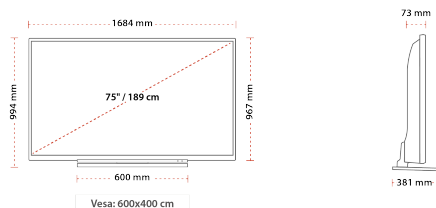

РОЗМІР

ДИСПЛЕЙ

Розмір екрана (дюйми / см)	75" / 189cm
Тип панелі	Direct Back Light (DLED)
Роздільна здатність	Ultra HD (3840 x 2160)
Яскравість	350

ЗВУК

Dolby Audio™	Так
Вихідна потужність аудіо (середньокв.)	2x12W
Тип гучномовців	Down Firing
Внутрішній сабвуфер	Ні
DTS	Так
Еквалайзер	5 band
Onkyo	Sound by Onkyo

ДОПОМІЖНЕ ОБЛАДНАННЯ

Пульт дистанційного керування	Так
Батарея до пульта дистанційного керування	Так
Короткий посібник з використання	Так
Смарт-пульт дистанційного керування	Ні

ФУНКЦІЇ

HDMI™ ARC	Through HDMI2
Запис на USB (готовий до відеомагнітофона)	Ні
Клонування списку каналів на USB	Ні
Телетекст	Так
HDMI™ CEC	Так
Базовий режим готелю	Ні
Медіа-програвач	Так
MHL через HDMI™ (мобільне HD-під'єднання)	Ні
Замок від дітей	Ні
Відтворення формату NTSC	Так

ВІДЕО

Wide Color Gamut	Ні
HDR	Так
Dolby Vision HDR	Так
TRU Flow	Ні
TRU Resolution	Так
TRU Micro Dimming	Так

ТЮНЕР / МОВЛЕННЯ

Декодер HEVC (H.265)	Так
Тип тюнера	HD DVB-T2/C/S2
UHD з супутника	Так
Подвійний тюнер	Ні
Електронна програма передач (EPG)	Так
Автоматичний пошук	Так
Ємність для зберігання записів (аналог)	200
Ємність для зберігання записів (цифровий S/S2)	10000
Ємність для зберігання записів (цифровий T/T2/C)	1000+1000

З'ЄДНАННЯ

CI+	Так
HDMI™	4 HDMI
USB	2 USB
Компонентний вхід (YPbPr)	via VGA
Композитний вхід відео / аудіо	Так
Scart	Ні
Ethernet	Так
Вихід на навушники	Так
Антенний вхід	Так
VGA (Вхід ПК - D-Sub15)	Так

ФУНКЦІЇ SMART TV

HBBTV ver 2.0.2	Так
Audio-Video Sharing (AVS)	Ні
Smart Portal	Android TV
Toshiba TV Smart Center	Ні
Веб-браузер	Ні
Netflix	Так
YouTube™	Так
Bluetooth	Так
Дзеркальне передавання екрана	Chromecast
Prime Video	Так
Google Assistant	Google Assistant
Amazon Alexa	Ні

МЕХАНІЧНІ ХАРАКТЕРИСТИКИ

Розміри з упаковкою (мм)	1948 x 210 x 1170
Розміри без упаковки (мм)	381 x 1684 x 994
Розміри без підставки (мм)	73x 1684 x 967
Вага брутто (кг)	55,5
Вага нетто (кг)	43,5
Настінне кріплення VESA (Ш x В)	600mm x 400mm
Розмір гвинта	M8

ЖИВЛЕННЯ / ЕНЕРГІЯ

Енергоспоживання у режимі очікування (середнє)	<0.5W
Робоча напруга-частота	220-240V AC
Телевізор 12 В (мобільний телевізор)	Ні