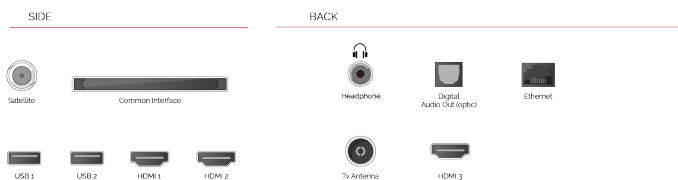

З'ЄДНАННЯ

РОЗМІР

ДИСПЛЕЙ

Розмір екрана (дюйми / см)	65" / 164cm
Тип панелі	Direct Back Light (DLED)
Роздільна здатність	Ultra HD (3840 x 2160)
Яскравість	350

ЗВУК

Dolby Audio™	Так
Вихідна потужність аудіо (середньокв.)	2x12W
Тип гучномовців	Down Firing
Внутрішній сабвуфер	Так
DTS	Так
Еквалайзер	5 band
Onkyo	Sound by Onkyo