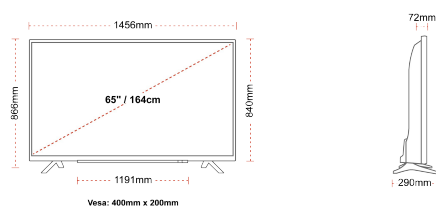

## РОЗМІР

## ДИСПЛЕЙ

Розмір екрана (дюйми / см)	65" / 164cm
Тип панелі	Direct Back Light (DLED)
Роздільна здатність	Ultra HD (3840 x 2160)
Яскравість	350

## МЕХАНІЧНІ ХАРАКТЕРИСТИКИ

Розміри з упаковкою (мм)	1620 x 165 x 1010
Розміри без упаковки (мм)	1456 x 290 x 866
Розміри без підставки (мм)	1456 x 72 x 840
Вага бруто (кг)	27,5
Вага нетто (кг)	20,5
Настінне кріплення VESA (Ш x В)	400mm x 200mm
Розмір гвинта	M6