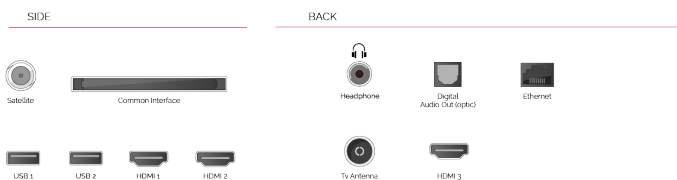

З'ЄДНАННЯ

РОЗМІР

ДИСПЛЕЙ

Розмір екрана (дюйми / см)	65" / 164cm
Тип панелі	Direct Back Light (DLED)
Роздільна здатність	Ultra HD (3840 x 2160)
Яскравість	350

ЗВУК

Dolby Audio™	Так
Вихідна потужність аудіо (середньокв.)	2x12W
Тип гучномовців	Down Firing
Внутрішній сабвуфер	Так
DTS	Так
Еквалайзер	5 band
Onkyo	Sound by Onkyo