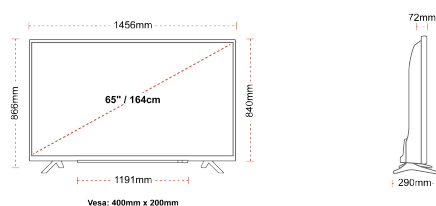

З'ЄДНАННЯ

РОЗМІР

ДИСПЛЕЙ

Розмір екрана (дюйми / см)	65" / 164cm
Тип панелі	Direct Back Light (DLED)
Роздільна здатність	Ultra HD (3840 x 2160)
Яскравість	350

ЗВУК

Dolby Audio™	Так
Вихідна потужність аудіо (середньокв.)	2x12W
Тип гучномовців	Down Firing
Внутрішній сабвуфер	Так
DTS	Так
Еквалайзер	5 band
Onkyo	Sound by Onkyo

МЕХАНІЧНІ ХАРАКТЕРИСТИКИ

Розміри з упаковкою (мм)	1620 x 165 x 1010
Розміри без упаковки (мм)	1456 x 290 x 866
Розміри без підставки (мм)	1456 x 72 x 840
Вага бруто (кг)	27,5
Вага нетто (кг)	20,5
Настінне кріплення VESA (Ш x В)	400mm x 200mm
Розмір гвинта	M6