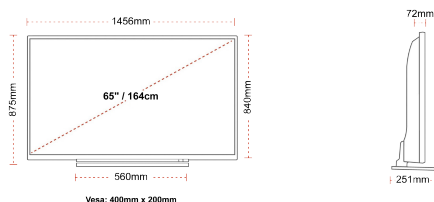

ДИСПЛЕЙ

| | |
|----------------------------|------------------------|
| Розмір екрана (дюйми / см) | 65" / 164cm |
| Тип панелі | DLED |
| Роздільна здатність | Ultra HD (3840 x 2160) |
| Яскравість | 320 |

МЕХАНІЧНІ ХАРАКТЕРИСТИКИ

| | |
|---------------------------------|------------------|
| Розміри з упаковкою (мм) | 1607 x 152 x 984 |
| Розміри без упаковки (мм) | 1456 x 251 x 875 |
| Розміри без підставки (мм) | 1456 x 72 x 840 |
| Вага брутто (кг) | 32,00 |
| Вага нетто (кг) | 24,50 |
| Настінне кріплення VESA (Ш x В) | 400mm x 200mm |
| Розмір гвинта | M6 |