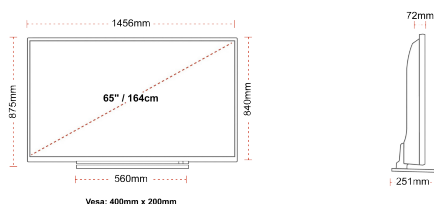

ДИСПЛЕЙ

Розмір екрана (дюйми / см)	65" / 164cm
Тип панелі	DLED
Роздільна здатність	Ultra HD (3840 x 2160)
Яскравість	320

ЗВУК

Dolby Audio™	Так
Вихідна потужність аудіо (середньокв.)	2x12W
Тип гучномовців	Down Firing
Внутрішній сабвуфер	Hi
DTS	Так
Еквалайзер	5 band
Onkyo	Sound by Onkyo

МЕХАНІЧНІ ХАРАКТЕРИСТИКИ

Розміри з упаковкою (мм)	1607 x 152 x 984
Розміри без упаковки (мм)	1456 x 251 x 875
Розміри без підставки (мм)	1456 x 72 x 840
Вага брутто (кг)	32,00
Вага нетто (кг)	24,50
Настінне кріплення VESA (Ш x В)	400mm x 200mm
Розмір гвинта	M6