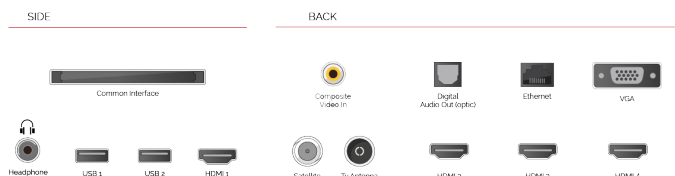

З'ЄДНАННЯ

РОЗМІР