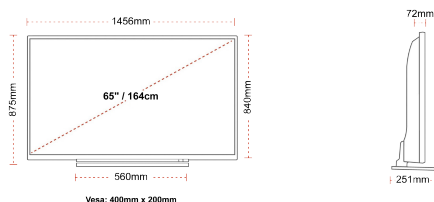

ДИСПЛЕЙ

Розмір екрана (дюйми / см)	65" / 164cm
Тип панелі	DLED
Роздільна здатність	Ultra HD (3840 x 2160)
Яскравість	320

ЗВУК

Dolby Audio™	Так
Вихідна потужність аудіо (середньокв.)	2x12W
Тип гучномовців	Down Firing
Внутрішній сабвуфер	Ні
DTS	Так
Еквалайзер	5 band
Onkyo	Sound by Onkyo

МЕХАНІЧНІ ХАРАКТЕРИСТИКИ

Розміри з упаковкою (мм)	1607 x 152 x 984
Розміри без упаковки (мм)	1456 x 251 x 875
Розміри без підставки (мм)	1456 x 72 x 840
Вага брутто (кг)	32,00
Вага нетто (кг)	24,50
Настінне кріплення VESA (Ш x В)	400mm x 200mm
Розмір гвинта	M6