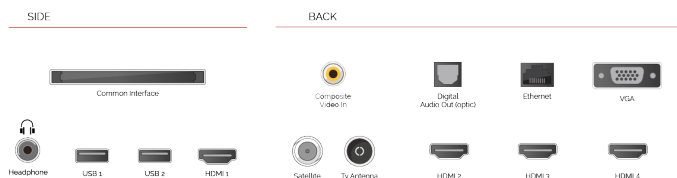

З'ЄДНАННЯ

РОЗМІР