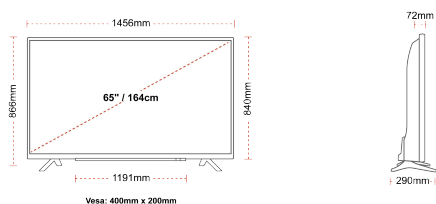

G

109kWh/1000

ОСНОВНІ МОМЕНТИ

- ⌵ Android TV
- ⌵ Google Assistant
- ⌵ Chromecast Built in
- ⌵ 4K UHD HDR
- ⌵ Dolby Vision HDR
- ⌵ Google Play Store

З'ЄДНАННЯ

РОЗМІР

ДИСПЛЕЙ

Розмір екрана (дюйми / см)	65" / 164cm
Тип панелі	DLED
Роздільна здатність	Ultra HD (3840 x 2160)
Яскравість	350