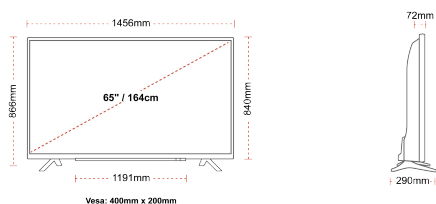

ДИСПЛЕЙ

Розмір екрана (дюйми / см)	65" / 164cm
Тип панелі	DLED
Роздільна здатність	Ultra HD (3840 x 2160)
Яскравість	350

ЗВУК

Dolby Audio™	Так
Вихідна потужність аудіо (середньокв.)	2x12W
Тип гучномовців	Down Firing
Внутрішній сабуфер	Hi
DTS	Так
Еквалайзер	5 band
Onkyo	Sound by Onkyo

ДОПОМІЖНЕ ОБЛАДНАННЯ

Пульт дистанційного керування	Так
Батарея до пульта дистанційного керування	Так
Короткий посібник з використання	Так
Смарт-пульт дистанційного керування	Hi
Підтримка Bluetooth RC	Так

ВІДЕО

Wide Color Gamut	Hi
HDR	Так
Dolby Vision HDR	Так
TRU Flow	Hi
TRU Resolution	Так
TRU Micro Dimming	Так

ТЮНЕР / МОВЛЕННЯ

Декодер HEVC (H.265)	Так
Тип тюнера	HD DVB-T2/C/S2
UHD з супутника	Так
Подвійний тюнер	Hi
Електронна програма передач (EPG)	Так
Автоматичний пошук	Так
Ємність для зберігання записів (аналог)	200
Ємність для зберігання записів (цифровий S/S2)	10000
Ємність для зберігання записів (цифровий T/T2/C)	1000

З'ЄДНАННЯ

CI+	Так
HDMI™	4 HDMI
USB	2 USB
Компонентний вхід (YPbPr)	via VGA
Композитний вхід відео / аудіо	Так
Scart	Hi
Ethernet	Так
Вихід на навушники	Так
Антенний вхід	Так
VGA (Вхід ПК - D-Sub15)	Так

ФУНКЦІЇ SMART TV

HBBTV ver 2.0.2	Так
Audio-Video Sharing (AVS)	Hi
Smart Portal	Android TV
Toshiba TV Smart Center	Hi
Веб-браузер	Hi
Netflix	Так
YouTube™	Так
Bluetooth	Так
Дзеркальне передавання екрана	Chromecast
Prime Video	Так
Google Assistant	Google Assistant
Amazon Alexa	Hi

МЕХАНІЧНІ ХАРАКТЕРИСТИКИ

Настінне кріплення VESA (Ш x В)	400mm x 200mm

ЖИВЛЕННЯ / ЕНЕРГІЯ

Енергоспоживання у режимі очікування (середнє)	<0.5W
Робоча напруга-частота	220-240V AC
Телевізор 12 В (мобільний телевізор)	Hi