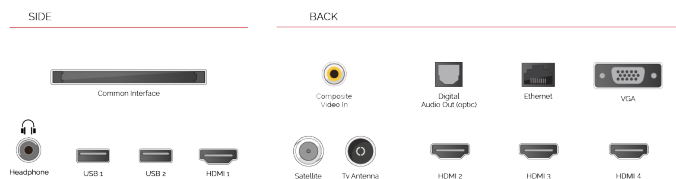

G

109kWh/1000

ОСНОВНІ МОМЕНТИ

- ⌵ Android TV
- ⌵ Google Assistant
- ⌵ Chromecast Built in
- ⌵ 4K UHD HDR
- ⌵ Dolby Vision HDR
- ⌵ Google Play Store

З'ЄДНАННЯ

РОЗМІР

ДИСПЛЕЙ

Розмір екрана (дюйми / см)	65" / 164cm
Тип панелі	DLED
Роздільна здатність	Ultra HD (3840 x 2160)
Яскравість	350

ВІДЕО

Wide Color Gamut	Hi
HDR	Так
Dolby Vision HDR	Так
TRU Flow	Hi
TRU Resolution	Так
TRU Micro Dimming	Так

ТЮНЕР / МОВЛЕННЯ

Декодер HEVC (H.265)	Так
Тип тюнера	HD DVB-T2/C/S2
UHD з супутника	Так
Подвійний тюнер	Hi
Електронна програма передач (EPG)	Так
Автоматичний пошук	Так
Ємність для зберігання записів (аналог)	200
Ємність для зберігання записів (цифровий S/S2)	10000
Ємність для зберігання записів (цифровий T/T2/C)	1000

З'ЄДНАННЯ

CI+	Так
HDMI™	4 HDMI
USB	2 USB
Компонентний вхід (YPbPr)	via VGA
Композитний вхід відео / аудіо	Так
Scart	Hi
Ethernet	Так
Вихід на навушники	Так
Антенний вхід	Так
VGA (Вхід ПК - D-Sub15)	Так

ФУНКЦІЇ SMART ТВ