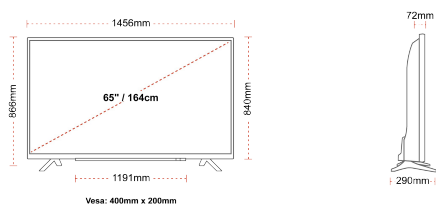

## РОЗМІР

## ДИСПЛЕЙ

Розмір екрана (дюйми / см)	65" / 164cm
Тип панелі	DLED
Роздільна здатність	Ultra HD (3840 x 2160)
Яскравість	350

## МЕХАНІЧНІ ХАРАКТЕРИСТИКИ

Настінне кріплення VESA (Ш x В)	400mm x 200mm
---------------------------------	---------------