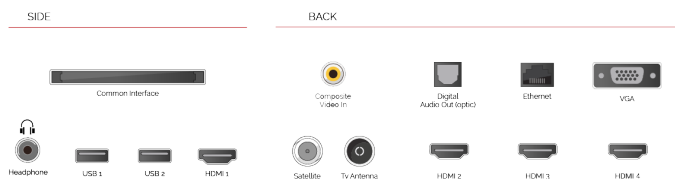

G

109kWh/1000

ОСНОВНІ МОМЕНТИ

- ⌵ Android TV
- ⌵ Google Assistant
- ⌵ Chromecast Built in
- ⌵ 4K UHD HDR
- ⌵ Dolby Vision HDR
- ⌵ Google Play Store

З'ЄДНАННЯ

РОЗМІР

ДИСПЛЕЙ

Розмір екрана (дюйми / см)	65" / 164cm
Тип панелі	DLED
Роздільна здатність	Ultra HD (3840 x 2160)
Яскравість	350

ВІДЕО

Wide Color Gamut	Ні
HDR	Так
Dolby Vision HDR	Так
TRU Flow	Ні
TRU Resolution	Так
TRU Micro Dimming	Так

ТЮНЕР / МОВЛЕННЯ

Декодер HEVC (H.265)	Так
Тип тюнера	HD DVB-T2/C/S2
UHD з супутника	Так
Подвійний тюнер	Ні
Електронна програма передач (EPG)	Так
Автоматичний пошук	Так
Ємність для зберігання записів (аналог)	200
Ємність для зберігання записів (цифровий S/S2)	10000
Ємність для зберігання записів (цифровий T/T2/C)	1000

З'ЄДНАННЯ

CI+	Так
HDMI™	4 HDMI
USB	2 USB
Компонентний вхід (YPbPr)	via VGA
Композитний вхід відео / аудіо	Так
Scart	Ні
Ethernet	Так
Вихід на навушники	Так
Антенний вхід	Так
VGA (Вхід ПК - D-Sub15)	Так

ФУНКЦІЇ SMART ТВ