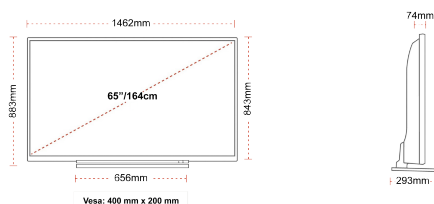

## РОЗМІР

## ДИСПЛЕЙ

Розмір екрана (дюйми / см)	65" / 164cm
Тип панелі	DLED
Роздільна здатність	Ultra HD (3840 x 2160)
Яскравість	350

## МЕХАНІЧНІ ХАРАКТЕРИСТИКИ

Розміри з упаковкою (мм)	1620 x 165 x 995
Розміри без упаковки (мм)	1462 x 293 x 879
Розміри без підставки (мм)	1462 x 74 x 843
Вага брутто (кг)	31
Вага нетто (кг)	24
Настінне кріплення VESA (Ш x В)	400mm x 200mm
Розмір гвинта	M6