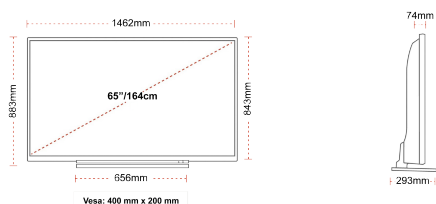

ДИСПЛЕЙ

Розмір екрана (дюйми / см)	65" / 164cm
Тип панелі	DLED
Роздільна здатність	Ultra HD (3840 x 2160)
Яскравість	350

ЗВУК

Dolby Audio™	Так
Вихідна потужність аудіо (середньокв.)	2x12W
Тип гучномовців	Down Firing
Внутрішній сабвуфер	Ні
Режими звуку	Music, Movie, Speech, Classic, Flat, User
DTS	Так
Еквалайзер	Так
Onkyo	Sound by Onkyo

МЕХАНІЧНІ ХАРАКТЕРИСТИКИ

Розміри з упаковкою (мм)	1620 x 165 x 995
Розміри без упаковки (мм)	1462 x 293 x 879
Розміри без підставки (мм)	1462 x 74 x 843
Вага брутто (кг)	31
Вага нетто (кг)	24
Настінне кріплення VESA (Ш x В)	400mm x 200mm
Розмір гвинта	M6