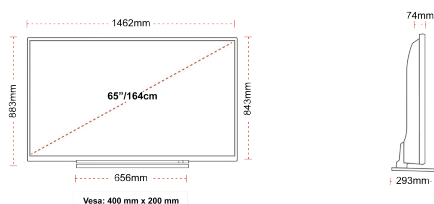

ДИСПЛЕЙ

Розмір екрана (дюйми / см)	65" / 164cm
Тип панелі	DLED
Роздільна здатність	Ultra HD (3840 x 2160)
Яскравість	350

ЗВУК

Dolby Audio™	Так
Вихідна потужність аудіо (середньокв.)	2x12W
Тип гучномовців	Down Firing
Внутрішній сабвуфер	Ні
Режими звуку	Music, Movie, Speech, Classic, Flat, User
DTS	Так
Еквалайзер	Так
Onkyo	Sound by Onkyo

МЕХАНІЧНІ ХАРАКТЕРИСТИКИ

Розміри з упаковкою (мм)	1620 x 165 x 995
Розміри без упаковки (мм)	1462 x 293 x 879
Розміри без підставки (мм)	1462 x 74 x 843
Вага брутто (кг)	31
Вага нетто (кг)	24
Настінне кріплення VESA (Ш x В)	400mm x 200mm
Розмір гвинта	M6