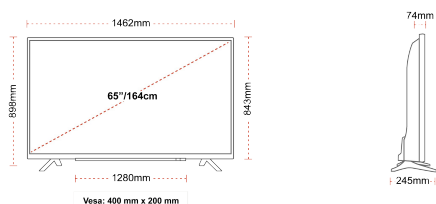

ДИСПЛЕЙ

Розмір екрана (дюйми / см)	65" / 164cm
Тип панелі	DLED
Роздільна здатність	Ultra HD (3840 x 2160)
Яскравість	350

ЗВУК

Dolby Audio™	Так
Вихідна потужність аудіо (середньокв.)	2x12W
Тип гучномовців	Down Firing
Внутрішній сабвуфер	Ні
DTS	Так
Еквалайзер	5 band
Onkyo	Sound by Onkyo

МЕХАНІЧНІ ХАРАКТЕРИСТИКИ

Розміри з упаковкою (мм)	1620 x 165 x 1010
Розміри без упаковки (мм)	1462 x 245 x 898
Розміри без підставки (мм)	1462 x 74 x 843
Вага брутто (кг)	27,5
Вага нетто (кг)	20,5
Настінне кріплення VESA (Ш x В)	400mm x 200mm