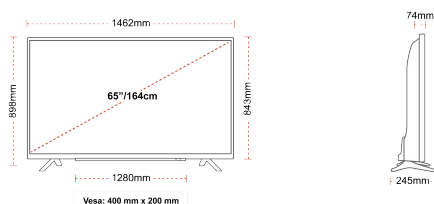

ДИСПЛЕЙ

Розмір екрана (дюйми / см)	65" / 164cm
Тип панелі	DLED
Роздільна здатність	Ultra HD (3840 x 2160)
Яскравість	350

ЗВУК

Dolby Audio™	Так
Вихідна потужність аудіо (середньокв.)	2x12W
Тип гучномовців	Down Firing
Внутрішній сабвуфер	Ні
DTS	Так
Еквалайзер	5 band
Onkyo	Sound by Onkyo

МЕХАНІЧНІ ХАРАКТЕРИСТИКИ

Розміри з упаковкою (мм)	1620 x 165 x 1010
Розміри без упаковки (мм)	1462 x 245 x 898
Розміри без підставки (мм)	1462 x 74 x 843
Вага брутто (кг)	27,5
Вага нетто (кг)	20,5
Настінне кріплення VESA (Ш x В)	400mm x 200mm