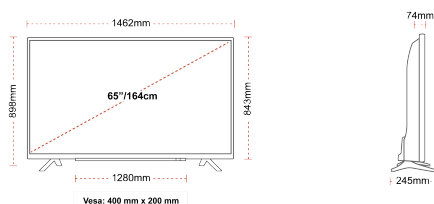

### РОЗМІР

### ДИСПЛЕЙ

Розмір екрана (дюйми / см)	65" / 164cm
Тип панелі	DLED
Роздільна здатність	Ultra HD (3840 x 2160)
Яскравість	350

### МЕХАНІЧНІ ХАРАКТЕРИСТИКИ

Розміри з упаковкою (мм)	1620 x 165 x 1010
Розміри без упаковки (мм)	1462 x 245 x 898
Розміри без підставки (мм)	1462 x 74 x 843
Вага брутто (кг)	28
Вага нетто (кг)	21
Настінне кріплення VESA (Ш x В)	400mm x 200mm
Розмір гвинта	M6