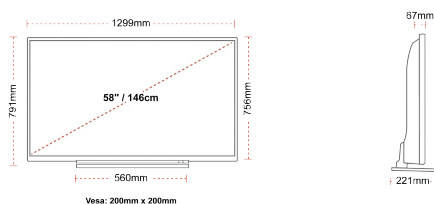

ДИСПЛЕЙ

Розмір екрана (дюйми / см)	58" / 146cm
Тип панелі	DLED
Роздільна здатність	Ultra HD (3840 x 2160)
Яскравість	350

ЗВУК

Dolby Audio™	Так
Вихідна потужність аудіо (середньокв.)	2x10W
Тип гучномовців	Down Firing
Внутрішній сабвуфер	Ні
DTS	Так
Еквалайзер	5 band
Onkyo	Sound by Onkyo

ДОПОМІЖНЕ ОБЛАДНАННЯ

Пульт дистанційного керування	Так
Батарея до пульта дистанційного керування	Так
Короткий посібник з використання	Так
Смарт-пульт дистанційного керування	Ні
Підтримка Bluetooth RC	Так

ВІДЕО

Wide Color Gamut	Ні
HDR	Так
Dolby Vision HDR	Так
TRU Flow	Ні
TRU Resolution	Так
TRU Micro Dimming	Так

ТЮНЕР / МОВЛЕННЯ

Декодер HEVC (H.265)	Так
Тип тюнера	HD DVB-T2/C/S2
UHD з супутника	Так
Подвійний тюнер	Ні
Електронна програма передач (EPG)	Так
Автоматичний пошук	Так
Ємність для зберігання записів (аналог)	200
Ємність для зберігання записів (цифровий S/S2)	10000
Ємність для зберігання записів (цифровий T/T2/C)	1000

З'ЄДНАННЯ

CI+	Так
HDMI™	4 HDMI
USB	2 USB
Компонентний вхід (YPbPr)	via VGA
Композитний вхід відео / аудіо	Так
Scart	Ні
Ethernet	Так
Вихід на навушники	Так
Антенний вхід	Так
VGA (Вхід ПК - D-Sub15)	Так

ФУНКЦІЇ SMART TV

HBBTV ver 2.0.2	Так
Audio-Video Sharing (AVS)	Ні
Smart Portal	Android TV
Toshiba TV Smart Center	Ні
Веб-браузер	Ні
Netflix	Так
YouTube™	Так
Bluetooth	Так
Дзеркальне передавання екрана	Chromecast
Prime Video	Так
Google Assistant	Google Assistant
Amazon Alexa	Ні

МЕХАНІЧНІ ХАРАКТЕРИСТИКИ

Розміри з упаковкою (мм)	1430 x 154 x 899
Розміри без упаковки (мм)	1299 x 221 x 791
Розміри без підставки (мм)	1299 x 67 x 756
Вага брутто (кг)	26,0
Вага нетто (кг)	20,0
Настінне кріплення VESA (Ш x В)	200mm x 200mm
Розмір гвинта	M6

ЖИВЛЕННЯ / ЕНЕРГІЯ

Енергоспоживання у режимі очікування (середнє)	<0.5W
Робоча напруга-частота	220-240V AC
Телевізор 12 В (мобільний телевізор)	Ні