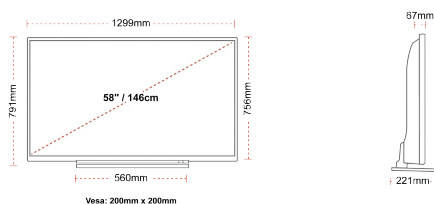

## РОЗМІР

## ДИСПЛЕЙ

Розмір екрана (дюйми / см)	58" / 146cm
Тип панелі	DLED
Роздільна здатність	Ultra HD (3840 x 2160)
Яскравість	350

## МЕХАНІЧНІ ХАРАКТЕРИСТИКИ

Розміри з упаковкою (мм)	1430 x 154 x 899
Розміри без упаковки (мм)	1299 x 221 x 791
Розміри без підставки (мм)	1299 x 67 x 756
Вага брутто (кг)	26,0
Вага нетто (кг)	20,0
Настінне кріплення VESA (Ш x В)	200mm x 200mm
Розмір гвинта	M6