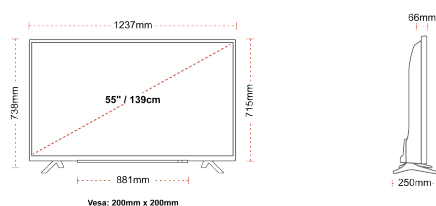

З'ЄДНАННЯ

РОЗМІР

ДИСПЛЕЙ

Розмір екрана (дюйми / см)	58" / 139cm
Тип панелі	Direct Back Light (DLED)
Роздільна здатність	Ultra HD (3840 x 2160)
Яскравість	350

ЗВУК

Dolby Audio™	Так
Вихідна потужність аудіо (середньокв.)	2x12W
Тип гучномовців	Down Firing
Внутрішній сабвуфер	Так
DTS	Так
Еквалайзер	5 band
Onkyo	Sound by Onkyo

МЕХАНІЧНІ ХАРАКТЕРИСТИКИ

Розміри з упаковкою (мм)	1369 x 154 x 860
Розміри без упаковки (мм)	1237 x 250 x 738
Розміри без підставки (мм)	1237 x 66 x 715
Вага брутто (кг)	19,5
Вага нетто (кг)	14,5
Настінне кріплення VESA (Ш x В)	200mm x 200mm
Розмір гвинта	M6