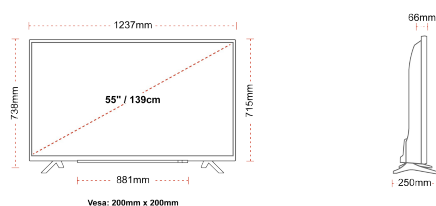

З'ЄДНАННЯ

РОЗМІР

ДИСПЛЕЙ

Розмір екрана (дюйми / см)	55" / 139cm
Тип панелі	Direct Back Light (DLED)
Роздільна здатність	Ultra HD (3840 x 2160)
Яскравість	350

ЗВУК

Dolby Audio™	Так
Вихідна потужність аудіо (середньокв.)	2x12W
Тип гучномовців	Down Firing
Внутрішній сабвуфер	Так
DTS	Так
Еквалайзер	5 band
Onkyo	Sound by Onkyo

МЕХАНІЧНІ ХАРАКТЕРИСТИКИ

Розміри з упаковкою (мм)	1369 x 154 x 860
Розміри без упаковки (мм)	1237 x 250 x 738
Розміри без підставки (мм)	1237 x 66 x 715
Вага брутто (кг)	19,5
Вага нетто (кг)	14,5
Настінне кріплення VESA (Ш x В)	200mm x 200mm
Розмір гвинта	M6