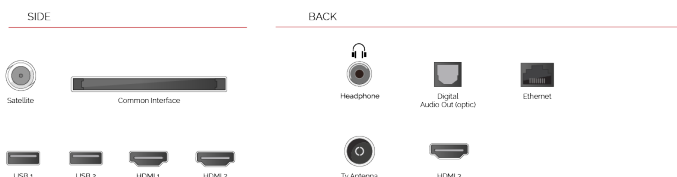

З'ЄДНАННЯ

РОЗМІР

ДИСПЛЕЙ

Розмір екрана (дюйми / см)	55" / 139cm
Тип панелі	Direct Back Light (DLED)
Роздільна здатність	Ultra HD (3840 x 2160)
Яскравість	350

ЗВУК

Dolby Audio™	Так
Вихідна потужність аудіо (середньокв.)	2x12W
Тип гучномовців	Down Firing
Внутрішній сабвуфер	Так
DTS	Так
Еквалайзер	5 band
Onkyo	Sound by Onkyo