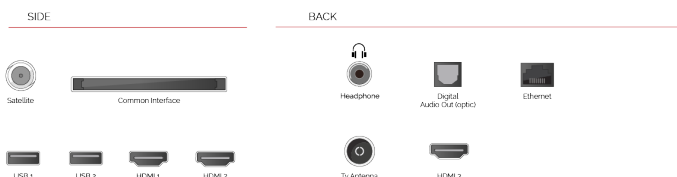

З'ЄДНАННЯ

РОЗМІР

ДИСПЛЕЙ

Розмір екрана (дюйми / см)	58" / 139cm
Тип панелі	Direct Back Light (DLED)
Роздільна здатність	Ultra HD (3840 x 2160)
Яскравість	350

ЗВУК

Dolby Audio™	Так
Вихідна потужність аудіо (середньокв.)	2x12W
Тип гучномовців	Down Firing
Внутрішній сабвуфер	Так
DTS	Так
Еквалайзер	5 band
Onkyo	Sound by Onkyo