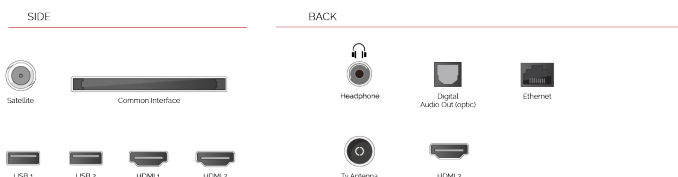

З'ЄДНАННЯ

РОЗМІР

ДИСПЛЕЙ

Розмір екрана (дюйми / см)	58" / 139cm
Тип панелі	Direct Back Light (DLED)
Роздільна здатність	Ultra HD (3840 x 2160)
Яскравість	350

ЗВУК

Dolby Audio™	Так
Вихідна потужність аудіо (середньокв.)	2x12W
Тип гучномовців	Down Firing
Внутрішній сабвуфер	Так
DTS	Так
Еквалайзер	5 band
Onkyo	Sound by Onkyo