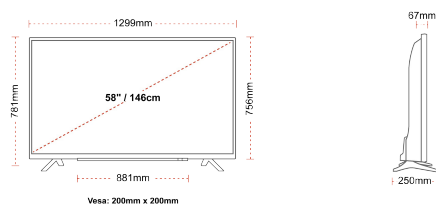

E

70kWh/1000

ОСНОВНІ МОМЕНТИ

- ⌵ Android TV
- ⌵ Google Assistant
- ⌵ Chromecast Built in
- ⌵ 4K UHD HDR
- ⌵ Dolby Vision HDR
- ⌵ Google Play Store

З'ЄДНАННЯ

РОЗМІР

ДИСПЛЕЙ

Розмір екрана (дюйми / см)	58" / 146cm
Тип панелі	DLED
Роздільна здатність	Ultra HD (3840 x 2160)
Яскравість	350

МЕХАНІЧНІ ХАРАКТЕРИСТИКИ

Розміри з упаковкою (мм)	1430 x 154 x 899
Розміри без упаковки (мм)	1299 x 250 x 781
Розміри без підставки (мм)	1299 x 67 x 756
Вага брутто (кг)	22,0
Вага нетто (кг)	16,0
Настінне кріплення VESA (Ш x В)	200mm x 200mm
Розмір гвинта	M6