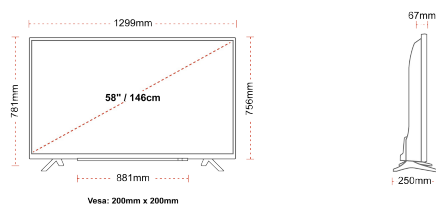

## РОЗМІР

## ДИСПЛЕЙ

Розмір екрана (дюйми / см)	58" / 146cm
Тип панелі	DLED
Роздільна здатність	Ultra HD (3840 x 2160)
Яскравість	350

## МЕХАНІЧНІ ХАРАКТЕРИСТИКИ

Розміри з упаковкою (мм)	1430 x 154 x 899
Розміри без упаковки (мм)	1299 x 250 x 781
Розміри без підставки (мм)	1299 x 67 x 756
Вага брутто (кг)	22,0
Вага нетто (кг)	16,0
Настінне кріплення VESA (Ш x В)	200mm x 200mm
Розмір гвинта	M6