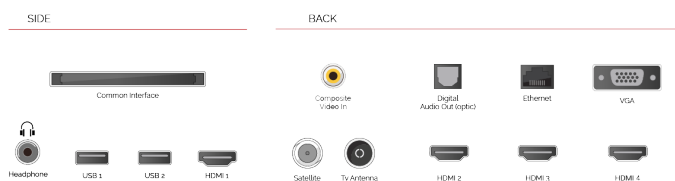

E

70kWh/1000

ОСНОВНІ МОМЕНТИ

- ⌵ Android TV
- ⌵ Google Assistant
- ⌵ Chromecast Built in
- ⌵ 4K UHD HDR
- ⌵ Dolby Vision HDR
- ⌵ Google Play Store

З'ЄДНАННЯ

РОЗМІР

ДИСПЛЕЙ

Розмір екрана (дюйми / см)	58" / 146cm
Тип панелі	DLED
Роздільна здатність	Ultra HD (3840 x 2160)
Яскравість	350

ВІДЕО

Wide Color Gamut	Ні
HDR	Так
Dolby Vision HDR	Так
TRU Flow	Ні
TRU Resolution	Так
TRU Micro Dimming	Так

ТЮНЕР / МОВЛЕННЯ

Декодер HEVC (H.265)	Так
Тип тюнера	HD DVB-T2/C/S2
UHD з супутника	Так
Подвійний тюнер	Ні
Електронна програма передач (EPG)	Так
Автоматичний пошук	Так
Ємність для зберігання записів (аналог)	200
Ємність для зберігання записів (цифровий S/S2)	10000
Ємність для зберігання записів (цифровий T/T2/C)	1000

З'ЄДНАННЯ

CI+	Так
HDMI™	4 HDMI
USB	2 USB
Компонентний вхід (YPbPr)	via VGA
Композитний вхід відео / аудіо	Так
Scart	Ні
Ethernet	Так
Вихід на навушники	Так
Антенний вхід	Так
VGA (Вхід ПК - D-Sub15)	Так

ФУНКЦІЇ SMART TV