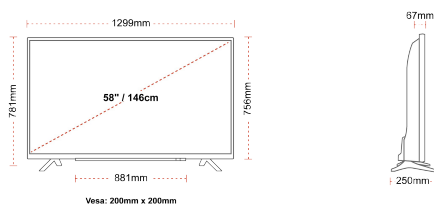

E

70kWh/1000

ОСНОВНІ МОМЕНТИ

- ⌵ Android TV
- ⌵ Google Assistant
- ⌵ Chromecast Built in
- ⌵ 4K UHD HDR
- ⌵ Dolby Vision HDR
- ⌵ Google Play Store

З'ЄДНАННЯ

РОЗМІР

ДИСПЛЕЙ

Розмір екрана (дюйми / см)	58" / 146cm
Тип панелі	DLED
Роздільна здатність	Ultra HD (3840 x 2160)
Яскравість	350

МЕХАНІЧНІ ХАРАКТЕРИСТИКИ

Розміри з упаковкою (мм)	1430 x 154 x 899
Розміри без упаковки (мм)	1299 x 250 x 781
Розміри без підставки (мм)	1299 x 67 x 756
Вага брутто (кг)	22,0
Вага нетто (кг)	16,0
Настінне кріплення VESA (Ш x В)	200mm x 200mm
Розмір гвинта	M6