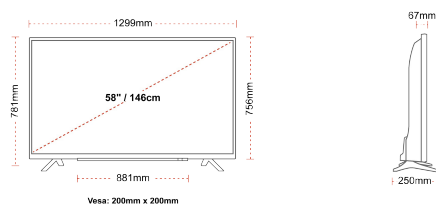

ДИСПЛЕЙ

Розмір екрана (дюйми / см)	58" / 146cm
Тип панелі	DLED
Роздільна здатність	Ultra HD (3840 x 2160)
Яскравість	350

ЗВУК

Dolby Audio™	Так
Вихідна потужність аудіо (середньокв.)	2x10W
Тип гучномовців	Down Firing
Внутрішній сабуфер	Hi
DTS	Так
Еквалайзер	5 band
Онкуо	Hi

ДОПОМІЖНЕ ОБЛАДНАННЯ

Пульт дистанційного керування	Так
Батарея до пульта дистанційного керування	Так
Короткий посібник з використання	Так
Смарт-пульт дистанційного керування	Hi
Підтримка Bluetooth RC	Так

ВІДЕО

Wide Color Gamut	Hi
HDR	Так
Dolby Vision HDR	Так
TRU Flow	Hi
TRU Resolution	Так
TRU Micro Dimming	Так

ТЮНЕР / МОВЛЕННЯ

Декодер HEVC (H.265)	Так
Тип тюнера	HD DVB-T2/C/S2
UHD з супутника	Так
Подвійний тюнер	Hi
Електронна програма передач (EPG)	Так
Автоматичний пошук	Так
Ємність для зберігання записів (аналог)	200
Ємність для зберігання записів (цифровий S/S2)	10000
Ємність для зберігання записів (цифровий T/T2/C)	1000

З'ЄДНАННЯ

CI+	Так
HDMI™	4 HDMI
USB	2 USB
Компонентний вхід (YPbPr)	via VGA
Композитний вхід відео / аудіо	Так
Scart	Hi
Ethernet	Так
Вихід на навушники	Так
Антенний вхід	Так
VGA (Вхід ПК - D-Sub15)	Так

ФУНКЦІЇ SMART TV

HBBTV ver 2.0.2	Так
Audio-Video Sharing (AVS)	Hi
Smart Portal	Android TV
Toshiba TV Smart Center	Hi
Веб-браузер	Hi
Netflix	Так
YouTube™	Так
Bluetooth	Так
Дзеркальне передавання екрана	Так
Prime Video	Так
Google Assistant	Google Assistant
Amazon Alexa	Hi

МЕХАНІЧНІ ХАРАКТЕРИСТИКИ

Розміри з упаковкою (мм)	1430 x 154 x 899
Розміри без упаковки (мм)	1299 x 250 x 781
Розміри без підставки (мм)	1299 x 67 x 756
Вага брутто (кг)	22,0
Вага нетто (кг)	16,0
Настінне кріплення VESA (Ш x В)	200mm x 200mm
Розмір гвинта	M6

ЖИВЛЕННЯ / ЕНЕРГІЯ

Енергоспоживання у режимі очікування (середнє)	<0.5W
Робоча напруга-частота	220-240V AC
Телевізор 12 В (мобільний телевізор)	Hi