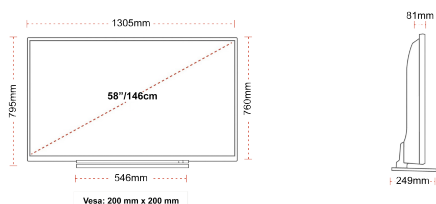

ДИСПЛЕЙ

Розмір екрана (дюйми / см)	58" / 146cm
Тип панелі	DLED
Роздільна здатність	Ultra HD (3840 x 2160)
Яскравість	350

ЗВУК

Dolby Audio™	Так
Вихідна потужність аудіо (середньокв.)	2x10W
Тип гучномовців	Down Firing
Внутрішній сабвуфер	Ні
Режими звуку	Music, Movie, Speech, Classic, Flat, User
DTS	Так
Еквалайзер	Так
Onkyo	Sound by Onkyo

ДОПОМІЖНЕ ОБЛАДНАННЯ

Пульт дистанційного керування	Так
Батарея до пульта дистанційного керування	Так
Короткий посібник з використання	Так
Смарт-пульт дистанційного керування	Ні
Підтримка Bluetooth RC	Так

ВІДЕО

Wide Color Gamut	Ні
HDR	Так
Dolby Vision HDR	Так
TRU Flow	Ні
TRU Resolution	Так
TRU Micro Dimming	Так

ТЮНЕР / МОВЛЕННЯ

Декодер HEVC (H.265)	Так
Тип тюнера	HD DVB-T2/C/S2
UHD з супутника	Так
Подвійний тюнер	Ні
Електронна програма передач (EPG)	Так
Автоматичний пошук	Так
Ємність для зберігання записів (цифровий S/S2)	10000
Ємність для зберігання записів (цифровий T/T2/C)	800

З'ЄДНАННЯ

CI+	Так
HDMI™	4 HDMI
USB	2 USB
Компонентний вхід (YPbPr)	via VGA
Композитний вхід відео / аудіо	Так
Scart	Ні
Ethernet	Так
Вихід на навушники	Так
Антенний вхід	Так
VGA (Вхід ПК – D-Sub15)	Так

ФУНКЦІЇ SMART ТБ

HBTV ver 2.0.2	Так
Smart Portal	Android TV
Toshiba TV Smart Center	Ні
Веб-браузер	Downloadable
Netflix	Так
YouTube™	Так
Freeview Play	Ні
Bluetooth	Так
Дзеркальне передавання екрана	Chromecast
Prime Video	Так
Google Assistant	Так
Google Play Store	Так
Amazon Alexa	Ні

МЕХАНІЧНІ ХАРАКТЕРИСТИКИ

Розміри з упаковкою (мм)	1430 x 154 x 884
Розміри без упаковки (мм)	1305 x 249 x 795
Розміри без підставки (мм)	1305 x 81 x 760
Вага брутто (кг)	22
Вага нетто (кг)	18
Настінне кріплення VESA (Ш x В)	200mm x 200mm
Розмір гвинта	M

ЖИВЛЕННЯ / ЕНЕРГІЯ

Енергоспоживання у режимі очікування (середнє)	<0.5W
Робоча напруга-частота	220-240VAC 50Hz
Світність %	72%
Телевізор 12 В (мобільний телевізор)	Ні