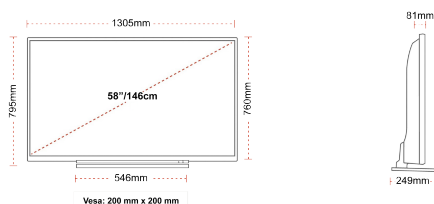

ДИСПЛЕЙ

Розмір екрана (дюйми / см)	58" / 146cm
Тип панелі	DLED
Роздільна здатність	Ultra HD (3840 x 2160)
Яскравість	350

ЗВУК

Dolby Audio™	Так
Вихідна потужність аудіо (середньокв.)	2x10W
Тип гучномовців	Down Firing
Внутрішній сабвуфер	Ні
Режими звуку	Music, Movie, Speech, Classic, Flat, User
DTS	Так
Еквалайзер	Так
Onkyo	Sound by Onkyo

ДОПОМІЖНЕ ОБЛАДНАННЯ

Пульт дистанційного керування	Так
Батарея до пульта дистанційного керування	Так
Короткий посібник з використання	Так
Смарт-пульт дистанційного керування	Ні
Підтримка Bluetooth RC	Так

ВІДЕО

Wide Color Gamut	Ні
HDR	Так
Dolby Vision HDR	Так
TRU Flow	Ні
TRU Resolution	Так
TRU Micro Dimming	Так

ТЮНЕР / МОВЛЕННЯ

Декодер HEVC (H.265)	Так
Тип тюнера	HD DVB-T2/C/S2
UHD з супутника	Так
Подвійний тюнер	Ні
Електронна програма передач (EPG)	Так
Автоматичний пошук	Так
Ємність для зберігання записів (цифровий S/S2)	10000
Ємність для зберігання записів (цифровий T/T2/C)	800

З'ЄДНАННЯ

CI+	Так
HDMI™	4 HDMI
USB	2 USB
Компонентний вхід (YPbPr)	via VGA
Композитний вхід відео / аудіо	Так
Scart	Ні
Ethernet	Так
Вихід на навушники	Так
Антенний вхід	Так
VGA (Вхід ПК – D-Sub15)	Так

ФУНКЦІЇ SMART ТБ

HBTV ver 2.0.2	Так
Smart Portal	Android TV
Toshiba TV Smart Center	Ні
Веб-браузер	Downloadable
Netflix	Так
YouTube™	Так
Freeview Play	Ні
Bluetooth	Так
Дзеркальне передавання екрана	Chromecast
Prime Video	Так
Google Assistant	Так
Google Play Store	Так
Amazon Alexa	Ні

МЕХАНІЧНІ ХАРАКТЕРИСТИКИ

Розміри з упаковкою (мм)	1430 x 154 x 884
Розміри без упаковки (мм)	1305 x 249 x 795
Розміри без підставки (мм)	1305 x 81 x 760
Вага бруто (кг)	22
Вага нетто (кг)	18
Настінне кріплення VESA (Ш x В)	200mm x 200mm
Розмір гвинта	M

ЖИВЛЕННЯ / ЕНЕРГІЯ

Енергоспоживання у режимі очікування (середнє)	<0.5W
Робоча напруга-частота	220-240VAC 50Hz
Світність %	72%
Телевізор 12 В (мобільний телевізор)	Ні