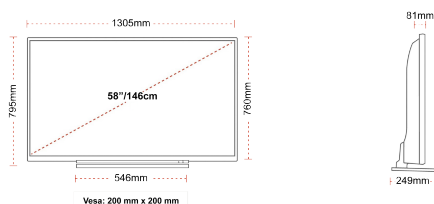

ДИСПЛЕЙ

Розмір екрана (дюйми / см)	58" / 146cm
Тип панелі	DLED
Роздільна здатність	Ultra HD (3840 x 2160)
Яскравість	350

ЗВУК

Dolby Audio™	Так
Вихідна потужність аудіо (середньокв.)	2x10W
Тип гучномовців	Down Firing
Внутрішній сабвуфер	Ні
Режими звуку	Music, Movie, Speech, Classic, Flat, User
DTS	Так
Еквалайзер	Так
Onkyo	Sound by Onkyo

ДОПОМІЖНЕ ОБЛАДНАННЯ

Пульт дистанційного керування	Так
Батарея до пульта дистанційного керування	Так
Короткий посібник з використання	Так
Смарт-пульт дистанційного керування	Ні
Підтримка Bluetooth RC	Так

ВІДЕО

Wide Color Gamut	Ні
HDR	Так
Dolby Vision HDR	Так
TRU Flow	Ні
TRU Resolution	Так
TRU Micro Dimming	Так

ТЮНЕР / МОВЛЕННЯ

Декодер HEVC (H.265)	Так
Тип тюнера	HD DVB-T2/C/S2
UHD з супутника	Так
Подвійний тюнер	Ні
Електронна програма передач (EPG)	Так
Автоматичний пошук	Так
Ємність для зберігання записів (цифровий S/S2)	10000
Ємність для зберігання записів (цифровий T/T2/C)	800

З'ЄДНАННЯ

CI+	Так
HDMI™	4 HDMI
USB	2 USB
Компонентний вхід (YPbPr)	via VGA
Композитний вхід відео / аудіо	Так
Scart	Ні
Ethernet	Так
Вихід на навушники	Так
Антенний вхід	Так
VGA (Вхід ПК – D-Sub15)	Так

ФУНКЦІЇ SMART ТБ

HBTV ver 2.0.2	Так
Smart Portal	Android TV
Toshiba TV Smart Center	Ні
Веб-браузер	Downloadable
Netflix	Так
YouTube™	Так
Freeview Play	Ні
Bluetooth	Так
Дзеркальне передавання екрана	Chromecast
Prime Video	Так
Google Assistant	Так
Google Play Store	Так
Amazon Alexa	Ні

МЕХАНІЧНІ ХАРАКТЕРИСТИКИ

Розміри з упаковкою (мм)	1430 x 154 x 884
Розміри без упаковки (мм)	1305 x 249 x 795
Розміри без підставки (мм)	1305 x 81 x 760
Вага брутто (кг)	22
Вага нетто (кг)	18
Настінне кріплення VESA (Ш x В)	200mm x 200mm
Розмір гвинта	M

ЖИВЛЕННЯ / ЕНЕРГІЯ

Енергоспоживання у режимі очікування (середнє)	<0.5W
Робоча напруга-частота	220-240VAC 50Hz
Світність %	72%
Телевізор 12 В (мобільний телевізор)	Ні