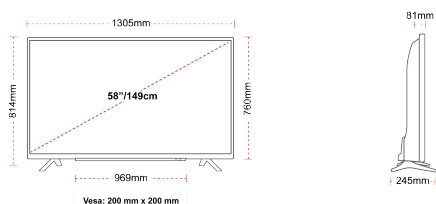

ДИСПЛЕЙ

Розмір екрана (дюйми / см)	58" / 146cm
Тип панелі	DLED
Роздільна здатність	Ultra HD (3840 x 2160)
Яскравість	350

ЗВУК

Dolby Audio™	Так
Вихідна потужність аудіо (середньокв.)	2x10W
Тип гучномовців	Down Firing
Внутрішній сабвуфер	Ні
DTS	Так
Еквалайзер	5 band
Onkyo	Sound by Onkyo

МЕХАНІЧНІ ХАРАКТЕРИСТИКИ

Розміри з упаковкою (мм)	1430 x 154 x 899
Розміри без упаковки (мм)	1305 x 245 x 814
Розміри без підставки (мм)	1305 x 81 x 760
Вага брутто (кг)	20,0
Вага нетто (кг)	15,5
Настінне кріплення VESA (Ш x В)	200mm x 200mm
Розмір гвинта	M6