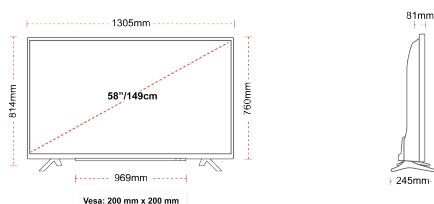

ДИСПЛЕЙ

Розмір екрана (дюйми / см)	58" / 146cm
Тип панелі	DLED
Роздільна здатність	Ultra HD (3840 x 2160)
Яскравість	350

ЗВУК

Dolby Audio™	Так
Вихідна потужність аудіо (середньокв.)	2x10W
Тип гучномовців	Down Firing
Внутрішній сабвуфер	Ні
DTS	Так
Еквалайзер	5 band
Onkyo	Sound by Onkyo

МЕХАНІЧНІ ХАРАКТЕРИСТИКИ

Розміри з упаковкою (мм)	1430 x 154 x 899
Розміри без упаковки (мм)	1305 x 245 x 814
Розміри без підставки (мм)	1305 x 81 x 760
Вага брутто (кг)	20,0
Вага нетто (кг)	15,5
Настінне кріплення VESA (Ш x В)	200mm x 200mm
Розмір гвинта	M6