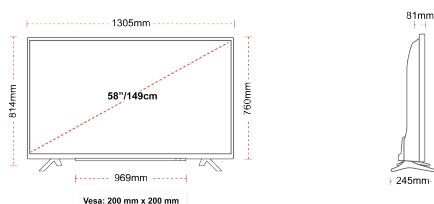

### РОЗМІР

### ДИСПЛЕЙ

Розмір екрана (дюйми / см)	58" / 146cm
Тип панелі	DLED
Роздільна здатність	Ultra HD (3840 x 2160)
Яскравість	350

### МЕХАНІЧНІ ХАРАКТЕРИСТИКИ

Розміри з упаковкою (мм)	1430 x 154 x 899
Розміри без упаковки (мм)	1305 x 245 x 814
Розміри без підставки (мм)	1305 x 81 x 760
Вага брутто (кг)	20,0
Вага нетто (кг)	15,5
Настінне кріплення VESA (Ш x В)	200mm x 200mm
Розмір гвинта	M6