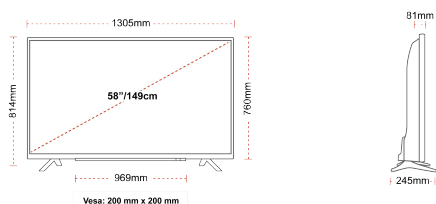

ДИСПЛЕЙ

Розмір екрана (дюйми / см)	58" / 146cm
Тип панелі	DLED
Роздільна здатність	Ultra HD (3840 x 2160)
Яскравість	350

ЗВУК

Dolby Audio™	Так
Вихідна потужність аудіо (середньокв.)	2x10W
Тип гучномовців	Down Firing
Внутрішній сабвуфер	Ні
DTS	Так
Еквалайзер	5 band
Онку	Ні

ДОПОМІЖНЕ ОБЛАДНАННЯ

Пульт дистанційного керування	Так
Батарея до пульта дистанційного керування	Так
Короткий посібник з використання	Так
Смарт-пульт дистанційного керування	Ні

ВІДЕО

Wide Color Gamut	Ні
HDR	Так
Dolby Vision HDR	Так
TRU Flow	Ні
TRU Resolution	Так
TRU Micro Dimming	Так

ТЮНЕР / МОВЛЕННЯ

Декодер HEVC (H.265)	Так
Тип тюнера	HD DVB-T2/C/S2
UHD з супутника	Так
Подвійний тюнер	Ні
Електронна програма передач (EPG)	Так
Автоматичний пошук	Так
Ємність для зберігання записів (аналог)	200
Ємність для зберігання записів (цифровий S/S2)	10000
Ємність для зберігання записів (цифровий T/T2/C)	1000+1000

З'ЄДНАННЯ

CI+	Так
HDMI™	4 HDMI
USB	2 USB
Компонентний вхід (YPbPr)	via VGA
Композитний вхід відео / аудіо	Так
Scart	Ні
Ethernet	Так
Вихід на навушники	Так
Антенний вхід	Так
VGA (Вхід ПК - D-Sub15)	Так

ФУНКЦІЇ SMART TV

HBBTV ver 2.0.2	Так
Audio-Video Sharing (AVS)	Ні
Smart Portal	Android TV
Toshiba TV Smart Center	Ні
Веб-браузер	Ні
Netflix	Так
YouTube™	Так
Freeview Play	Так
Bluetooth	Так
Дзеркальне передавання екрана	Chromecast
Prime Video	Так
Google Assistant	Google Assistant
Amazon Alexa	Ні

МЕХАНІЧНІ ХАРАКТЕРИСТИКИ

Розміри з упаковкою (мм)	1430 x 154 x 899
Розміри без упаковки (мм)	1305 x 245 x 814
Розміри без підставки (мм)	1305 x 81 x 760
Вага брутто (кг)	20,0
Вага нетто (кг)	15,5
Настінне кріплення VESA (Ш x В)	200mm x 200mm
Розмір гвинта	M6

ЖИВЛЕННЯ / ЕНЕРГІЯ

Енергоспоживання у режимі очікування (середнє)	<0.5W
Робоча напруга-частота	220-240V AC
Телевізор 12 В (мобільний телевізор)	Ні