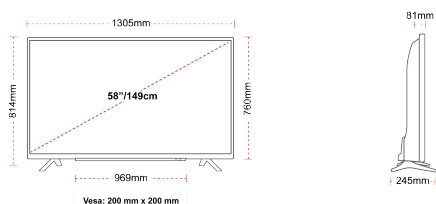

ДИСПЛЕЙ

Розмір екрана (дюйми / см)	58" / 146cm
Тип панелі	DLED
Роздільна здатність	Ultra HD (3840 x 2160)
Яскравість	350

ЗВУК

Dolby Audio™	Так
Вихідна потужність аудіо (середньокв.)	2x10W
Тип гучномовців	Down Firing
Внутрішній сабвуфер	Hi
DTS	Так
Еквалайзер	5 band
Онку	Hi

ДОПОМІЖНЕ ОБЛАДНАННЯ

Пульт дистанційного керування	Так
Батарея до пульта дистанційного керування	Так
Короткий посібник з використання	Так
Смарт-пульт дистанційного керування	Hi

ВІДЕО

Wide Color Gamut	Hi
HDR	Так
Dolby Vision HDR	Так
TRU Flow	Hi
TRU Resolution	Так
TRU Micro Dimming	Так

ТЮНЕР / МОВЛЕННЯ

Декодер HEVC (H.265)	Так
Тип тюнера	HD DVB-T2/C/S2
UHD з супутника	Так
Подвійний тюнер	Hi
Електронна програма передач (EPG)	Так
Автоматичний пошук	Так
Ємність для зберігання записів (аналог)	200
Ємність для зберігання записів (цифровий S/S2)	10000
Ємність для зберігання записів (цифровий T/T2/C)	1000+1000

З'ЄДНАННЯ

CI+	Так
HDMI™	4 HDMI
USB	2 USB
Компонентний вхід (YPbPr)	via VGA
Композитний вхід відео / аудіо	Так
Scart	Hi
Ethernet	Так
Вихід на навушники	Так
Антенний вхід	Так
VGA (Вхід ПК - D-Sub15)	Так

ФУНКЦІЇ SMART TV

HBBTV ver 2.0.2	Так
Audio-Video Sharing (AVS)	Hi
Smart Portal	Android TV
Toshiba TV Smart Center	Hi
Веб-браузер	Hi
Netflix	Так
YouTube™	Так
Freeview Play	Так
Bluetooth	Так
Дзеркальне передавання екрана	Chromecast
Prime Video	Так
Google Assistant	Google Assistant
Amazon Alexa	Hi

МЕХАНІЧНІ ХАРАКТЕРИСТИКИ

Розміри з упаковкою (мм)	1430 x 154 x 899
Розміри без упаковки (мм)	1305 x 245 x 814
Розміри без підставки (мм)	1305 x 81 x 760
Вага брутто (кг)	20,0
Вага нетто (кг)	15,5
Настінне кріплення VESA (Ш x В)	200mm x 200mm
Розмір гвинта	M6

ЖИВЛЕННЯ / ЕНЕРГІЯ

Енергоспоживання у режимі очікування (середнє)	<0.5W
Робоча напруга-частота	220-240V AC
Телевізор 12 В (мобільний телевізор)	Hi