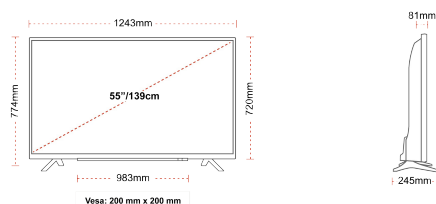

ДИСПЛЕЙ

Розмір екрана (дюйми / см)	55" / 139cm
Тип панелі	Direct Back Light (DLED)
Роздільна здатність	Ultra HD (3840 x 2160)
Яскравість	350

ЗВУК

Dolby Audio™	Так
Вихідна потужність аудіо (середньокв.)	2x10W
Тип гучномовців	Down Firing
Внутрішній сабвуфер	Ні
DTS	Так
Еквалайзер	5 band
Onkyo	Sound by Onkyo

МЕХАНІЧНІ ХАРАКТЕРИСТИКИ

Розміри з упаковкою (мм)	1369 x 154 x 860
Розміри без упаковки (мм)	1243 x 245 x 774
Розміри без підставки (мм)	1243 x 81 x 720
Вага брутто (кг)	19
Вага нетто (кг)	14
Настінне кріплення VESA (Ш x В)	200mm x 200mm
Розмір гвинта	M