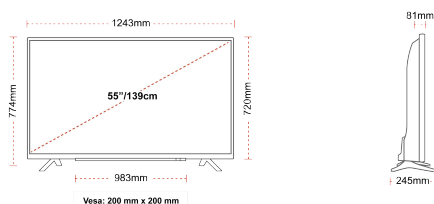

### РОЗМІР

### ДИСПЛЕЙ

Розмір екрана (дюйми / см)	55" / 139cm
Тип панелі	Direct Back Light (DLED)
Роздільна здатність	Ultra HD (3840 x 2160)
Яскравість	350

### МЕХАНІЧНІ ХАРАКТЕРИСТИКИ

Розміри з упаковкою (мм)	1369 x 154 x 860
Розміри без упаковки (мм)	1243 x 245 x 774
Розміри без підставки (мм)	1243 x 81 x 720
Вага брутто (кг)	19
Вага нетто (кг)	14
Настінне кріплення VESA (Ш x В)	200mm x 200mm
Розмір гвинта	M