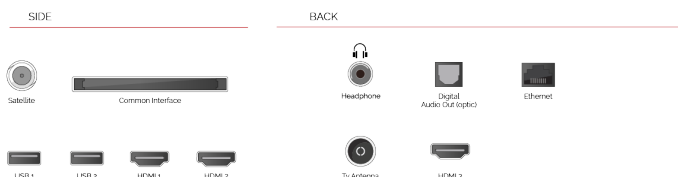

З'ЄДНАННЯ

РОЗМІР

ДИСПЛЕЙ

Розмір екрана (дюйми / см)	55" / 139cm
Тип панелі	Direct Back Light (DLED)
Роздільна здатність	Ultra HD (3840 x 2160)
Яскравість	350

ЗВУК

Dolby Audio™	Так
Вихідна потужність аудіо (середньокв.)	2x12W
Тип гучномовців	Down Firing
Внутрішній сабвуфер	Так
DTS	Так
Еквалайзер	5 band
Onkyo	Так