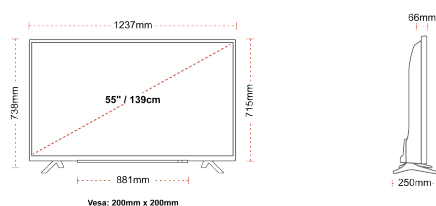

З'ЄДНАННЯ

РОЗМІР

ДИСПЛЕЙ

Розмір екрана (дюйми / см)	55" / 139cm
Тип панелі	Direct Back Light (DLED)
Роздільна здатність	Ultra HD (3840 x 2160)
Яскравість	350

ЗВУК

Dolby Audio™	Так
Вихідна потужність аудіо (середньокв.)	2x12W
Тип гучномовців	Down Firing
Внутрішній сабвуфер	Так
DTS	Так
Еквалайзер	5 band
Onkyo	Так

МЕХАНІЧНІ ХАРАКТЕРИСТИКИ

Розміри з упаковкою (мм)	1369 x 154 x 860
Розміри без упаковки (мм)	1237 x 250 x 738
Розміри без підставки (мм)	1237 x 66 x 715
Вага брутто (кг)	19,5
Вага нетто (кг)	14,5
Настінне кріплення VESA (Ш x В)	200mm x 200mm
Розмір гвинта	M6