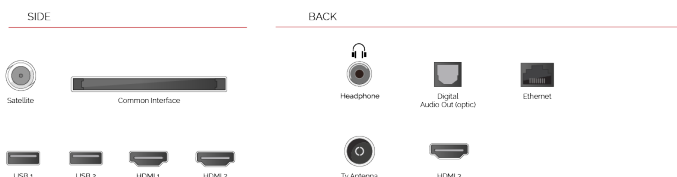

З'ЄДНАННЯ

РОЗМІР

ДИСПЛЕЙ

Розмір екрана (дюйми / см)	55" / 139cm
Тип панелі	Direct Back Light (DLED)
Роздільна здатність	Ultra HD (3840 x 2160)
Яскравість	350

ЗВУК

Dolby Audio™	Так
Вихідна потужність аудіо (середньокв.)	2x12W
Тип гучномовців	Down Firing
Внутрішній сабвуфер	Так
DTS	Так
Еквалайзер	5 band
Onkyo	Так