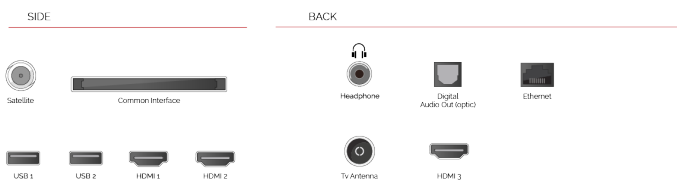

З'ЄДНАННЯ

РОЗМІР

ДИСПЛЕЙ

Розмір екрана (дюйми / см)	55" / 139cm
Тип панелі	Direct Back Light (DLED)
Роздільна здатність	Ultra HD (3840 x 2160)
Яскравість	350

ЗВУК

Dolby Audio™	Так
Вихідна потужність аудіо (середньокв.)	2x12W
Тип гучномовців	Down Firing
Внутрішній сабвуфер	Так
DTS	Так
Еквалайзер	5 band
Onkyo	Так