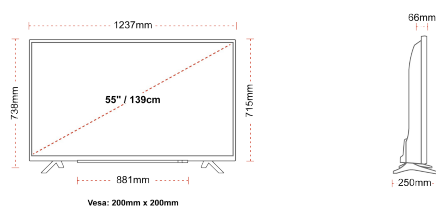

З'ЄДНАННЯ

РОЗМІР

ДИСПЛЕЙ

Розмір екрана (дюйми / см)	55" / 139cm
Тип панелі	Direct Back Light (DLED)
Роздільна здатність	Ultra HD (3840 x 2160)
Яскравість	250

ЗВУК

Dolby Audio™	Так
Вихідна потужність аудіо (середньокв.)	2x10W
Тип гучномовців	Down Firing
Внутрішній сабвуфер	Так
DTS	Так
Еквалайзер	5 band
Onkyo	Sound by Onkyo

МЕХАНІЧНІ ХАРАКТЕРИСТИКИ

Розміри з упаковкою (мм)	1369 x 154 x 860
Розміри без упаковки (мм)	1237 x 250 x 738
Розміри без підставки (мм)	1237 x 66 x 715
Вага брутто (кг)	20
Вага нетто (кг)	16
Настінне кріплення VESA (Ш x В)	200mm x 200mm
Розмір гвинта	M6