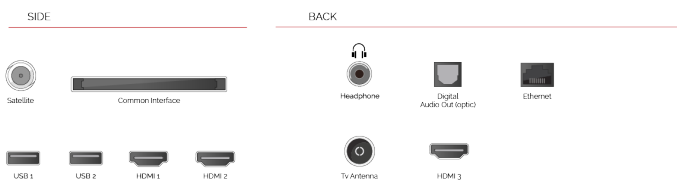

З'ЄДНАННЯ

РОЗМІР