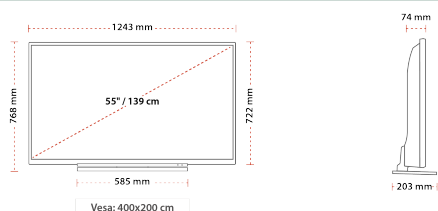

З'ЄДНАННЯ

РОЗМІР

ДИСПЛЕЙ

Розмір екрана (дюйми / см)	55" / 140cm
Тип панелі	D-LED
Роздільна здатність	UHD (3840 x 2160)
Яскравість	350

ЗВУК

Dolby Audio™	TAK
Вихідна потужність аудіо (середньокв.)	2x10W
Тип гучномовців	Тиловий гучномовець
Внутрішній сабвуфер	НІ
DTS	DTS™ HD + DTS™ TruSurround
Еквалайзер	5 режимів
Onkyo	TAK

Розміри з упаковкою (мм)	1369 x 154 x 884
Розміри без упаковки (мм)	203 x 1243 x 768
Розміри без підставки (мм)	74 x 1243 x 722
Вага брутто (кг)	21,5
Вага нетто (кг)	17,5
Настінне кріплення VESA (Ш x В)	400 x 200