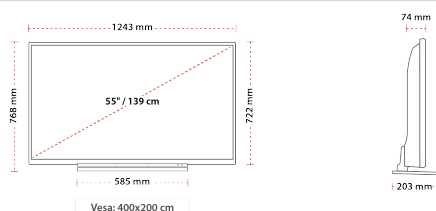

З'ЄДНАННЯ

РОЗМІР

ДИСПЛЕЙ

Розмір екрана (дюйми / см)	55" / 140cm
Тип панелі	D-LED
Роздільна здатність	UHD (3840 x 2160)
Яскравість	350

ЗВУК

Dolby Audio™	TAK
Вихідна потужність аудіо (середньокв.)	2x10W
Тип гучномовців	Тиловий гучномовець
Внутрішній сабвуфер	НІ
DTS	DTS™ HD + DTS™ TruSurround
Еквалайзер	5 режимів
Onkyo	TAK

Розміри з упаковкою (мм)	1369 x 154 x 884
Розміри без упаковки (мм)	203 x 1243 x 768
Розміри без підставки (мм)	74 x 1243 x 722
Вага брутто (кг)	21,5
Вага нетто (кг)	17,5
Настінне кріплення VESA (Ш x В)	400 x 200