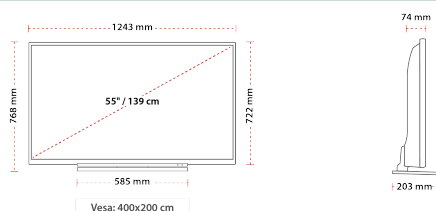

## РОЗМІР

## ДИСПЛЕЙ

Розмір екрана (дюйми / см)	55" / 140cm
Тип панелі	D-LED
Роздільна здатність	UHD (3840 x 2160)
Яскравість	350

## МЕХАНІЧНІ ХАРАКТЕРИСТИКИ

Розміри з упаковкою (мм)	1369 x 154 x 884
Розміри без упаковки (мм)	203 x 1243 x 768
Розміри без підставки (мм)	74 x 1243 x 722
Вага брутто (кг)	21,5
Вага нетто (кг)	17,5
Настінне кріплення VESA (Ш x В)	400 x 200