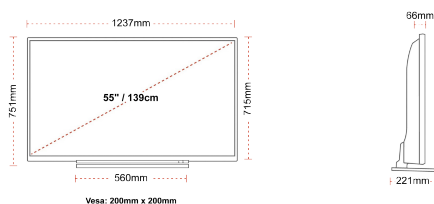

ДИСПЛЕЙ

Розмір екрана (дюйми / см)	55" / 139cm
Тип панелі	DLED
Роздільна здатність	Ultra HD (3840 x 2160)
Яскравість	320

ЗВУК

Dolby Audio™	Так
Вихідна потужність аудіо (середньокв.)	2x10W
Тип гучномовців	Вниз стрільби
Внутрішній сабвуфер	Ні
DTS	Так
Еквалайзер	5-смуговий
Онкуо	Так

МЕХАНІЧНІ ХАРАКТЕРИСТИКИ

Розміри з упаковкою (мм)	1369 x 154 x 860
Розміри без упаковки (мм)	1237 x 221 x 751
Розміри без підставки (мм)	1237 x 66 x 715
Вага бруто (кг)	23,5
Вага нетто (кг)	18,5
Настінне кріплення VESA (Ш x В)	200mm x 200mm