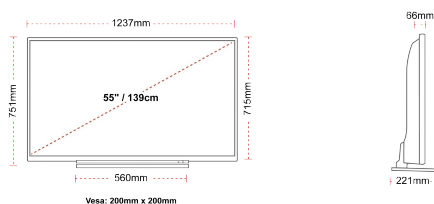

ДИСПЛЕЙ

Розмір екрана (дюйми / см)	55" / 139cm
Тип панелі	DLED
Роздільна здатність	Ultra HD (3840 x 2160)
Яскравість	320

ЗВУК

Dolby Audio™	Так
Вихідна потужність аудіо (середньокв.)	2x10W
Тип гучномовців	Вниз стрільби
Внутрішній сабвуфер	Ні
DTS	Так
Еквалайзер	5-смуговий
Онкуо	Так

МЕХАНІЧНІ ХАРАКТЕРИСТИКИ

Розміри з упаковкою (мм)	1369 x 154 x 860
Розміри без упаковки (мм)	1237 x 221 x 751
Розміри без підставки (мм)	1237 x 66 x 715
Вага брутто (кг)	23,5
Вага нетто (кг)	18,5
Настінне кріплення VESA (Ш x В)	200mm x 200mm