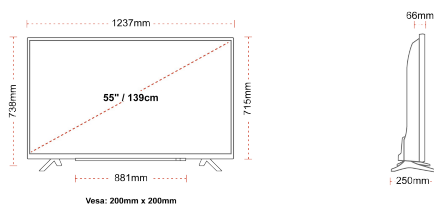

## РОЗМІР

## ДИСПЛЕЙ

Розмір екрана (дюйми / см)	55" / 139cm
Тип панелі	DLED
Роздільна здатність	Ultra HD (3840 x 2160)
Яскравість	350

## МЕХАНІЧНІ ХАРАКТЕРИСТИКИ

Розміри з упаковкою (мм)	1369 x 154 x 860
Розміри без упаковки (мм)	1237 x 250 x 738
Розміри без підставки (мм)	1237 x 66 x 715
Вага бруто (кг)	19,5
Вага нетто (кг)	14,5
Настінне кріплення VESA (Ш x В)	200mm x 200mm
Розмір гвинта	M6