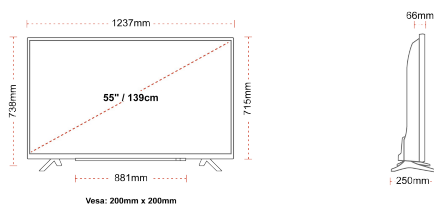

## РОЗМІР

## ДИСПЛЕЙ

|                            |                        |
|----------------------------|------------------------|
| Розмір екрана (дюйми / см) | 55" / 139cm            |
| Тип панелі                 | DLED                   |
| Роздільна здатність        | Ultra HD (3840 x 2160) |
| Яскравість                 | 350                    |

## МЕХАНІЧНІ ХАРАКТЕРИСТИКИ

|                                 |                  |
|---------------------------------|------------------|
| Розміри з упаковкою (мм)        | 1369 x 154 x 860 |
| Розміри без упаковки (мм)       | 1237 x 250 x 738 |
| Розміри без підставки (мм)      | 1237 x 66 x 715  |
| Вага брутто (кг)                | 19,5             |
| Вага нетто (кг)                 | 14,5             |
| Настінне кріплення VESA (Ш x В) | 200mm x 200mm    |
| Розмір гвинта                   | M6               |