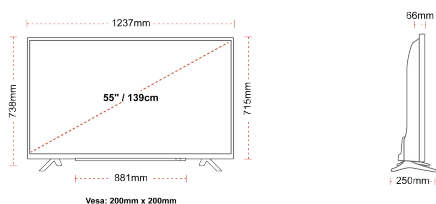

## РОЗМІР

## ДИСПЛЕЙ

Розмір екрана (дюйми / см)	55" / 139cm
Тип панелі	DLED
Роздільна здатність	Ultra HD (3840 x 2160)
Яскравість	350

## МЕХАНІЧНІ ХАРАКТЕРИСТИКИ

Розміри з упаковкою (мм)	1369 x 154 x 860
Розміри без упаковки (мм)	1237 x 250 x 738
Розміри без підставки (мм)	1237 x 66 x 715
Вага брутто (кг)	19,5
Вага нетто (кг)	14,5
Настінне кріплення VESA (Ш x В)	200mm x 200mm
Розмір гвинта	M6