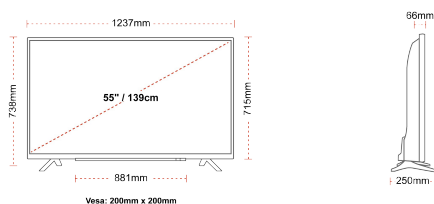

З'ЄДНАННЯ

РОЗМІР

ДИСПЛЕЙ

Розмір екрана (дюйми / см)	55" / 139cm
Тип панелі	DLED
Роздільна здатність	Ultra HD (3840 x 2160)
Яскравість	350

ЗВУК

Dolby Audio™	Так
Вихідна потужність аудіо (середньокв.)	2x10W
Тип гучномовців	Вниз стрільби
Внутрішній сабвуфер	Ні
DTS	Так
Еквалайзер	5-смуговий
Онкуо	Так

МЕХАНІЧНІ ХАРАКТЕРИСТИКИ

Розміри з упаковкою (мм)	1369 x 154 x 860
Розміри без упаковки (мм)	1237 x 250 x 738
Розміри без підставки (мм)	1237 x 66 x 715
Вага брутто (кг)	19,5
Вага нетто (кг)	14,5
Настінне кріплення VESA (Ш x В)	200mm x 200mm
Розмір гвинта	M6