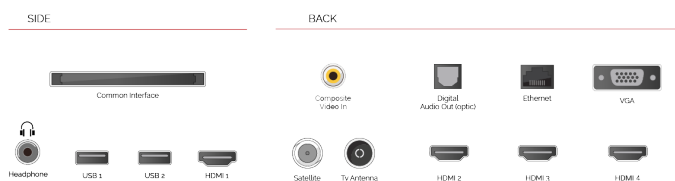

ДИСПЛЕЙ

Розмір екрана (дюйми / см)	55" / 139cm
Тип панелі	DLED
Роздільна здатність	Ultra HD (3840 x 2160)
Яскравість	350

ЗВУК

Dolby Audio™	Так
Вихідна потужність аудіо (середньокв.)	2x10W
Тип гучномовців	Down Firing
Внутрішній сабвуфер	Hi
Режими звуку	Music, Movie, Speech, Classic, Flat, User
DTS	Так
Еквалайзер	Так
Onkyo	Sound by Onkyo

ВІДЕО

Wide Color Gamut	Hi
HDR	Так
Dolby Vision HDR	Так
TRU Flow	Hi
TRU Resolution	Так
TRU Micro Dimming	Так

ТЮНЕР / МОВЛЕННЯ

Декодер HEVC (H.265)	Так
Тип тюнера	HD DVB-T2/C/S2
UHD з супутника	Так
Подвійний тюнер	Hi
Електронна програма передач (EPG)	Так
Автоматичний пошук	Так
Ємність для зберігання записів (цифровий S/S2)	10000
Ємність для зберігання записів (цифровий T/T2/C)	800

З'ЄДНАННЯ

CI+	Так
HDMI™	4 HDMI
USB	2 USB
Компонентний вхід (YPbPr)	via VGA
Композитний вхід відео / аудіо	Так
Scart	Hi
Ethernet	Так
Вихід на навушники	Так
Антенний вхід	Так
VGA (Вхід ПК – D-Sub15)	Так

ФУНКЦІЇ SMART ТБ