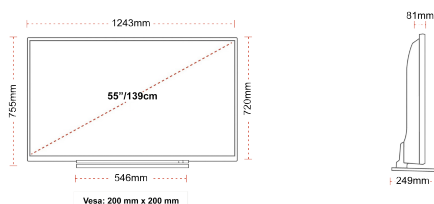

ДИСПЛЕЙ

Розмір екрана (дюйми / см)	55" / 139cm
Тип панелі	DLED
Роздільна здатність	Ultra HD (3840 x 2160)
Яскравість	350

ЗВУК

Dolby Audio™	Так
Вихідна потужність аудіо (середньокв.)	2x10W
Тип гучномовців	Down Firing
Внутрішній сабвуфер	Ні
Режими звуку	Music, Movie, Speech, Classic, Flat, User
DTS	Так
Еквалайзер	Так
Onkyo	Sound by Onkyo

МЕХАНІЧНІ ХАРАКТЕРИСТИКИ

Розміри з упаковкою (мм)	1369 x 154 x 860
Розміри без упаковки (мм)	1243 x 249 x 754
Розміри без підставки (мм)	1243 x 81 x 719
Вага брутто (кг)	21
Вага нетто (кг)	16
Настінне кріплення VESA (Ш x В)	200mm x 200mm
Розмір гвинта	M6