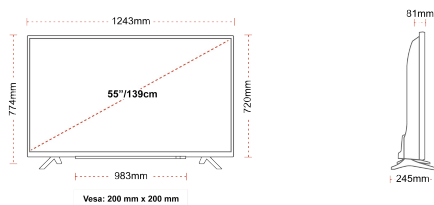

ДИСПЛЕЙ

Розмір екрана (дюйми / см)	55" / 139cm
Тип панелі	DLED
Роздільна здатність	Ultra HD (3840 x 2160)
Яскравість	350

ЗВУК

Dolby Audio™	Так
Вихідна потужність аудіо (середньокв.)	2x10W
Тип гучномовців	Down Firing
Внутрішній сабвуфер	Ні
DTS	Так
Еквалайзер	5 band
Онкю	Ні

МЕХАНІЧНІ ХАРАКТЕРИСТИКИ

Розміри з упаковкою (мм)	1369 x 154 x 860
Розміри без упаковки (мм)	1243 x 245 x 765
Розміри без підставки (мм)	1243 x 81 x 719
Вага брутто (кг)	19
Вага нетто (кг)	14
Настінне кріплення VESA (Ш x В)	200mm x 200mm
Розмір гвинта	M6