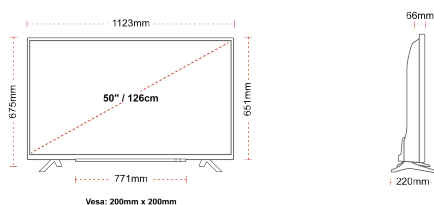

РОЗМІР

ДИСПЛЕЙ

Розмір екрана (дюйми / см)	50" / 126cm
Тип панелі	Direct Back Light (DLED)
Роздільна здатність	Ultra HD (3840 x 2160)
Яскравість	350

ЗВУК

Dolby Audio™	Так
Вихідна потужність аудіо (середньокв.)	2x10W
Тип гучномовців	Down Firing
Внутрішній сабвуфер	Так
DTS	Так
Еквалайзер	5 band
Onkyo	Sound by Onkyo

МЕХАНІЧНІ ХАРАКТЕРИСТИКИ

Розміри з упаковкою (мм)	1215 x 154 x 780
Розміри без упаковки (мм)	1123 x 220 x 675
Розміри без підставки (мм)	1123 x 66 x 651
Вага бруто (кг)	15,5
Вага нетто (кг)	11,5
Настінне кріплення VESA (Ш x В)	200mm x 200mm
Розмір гвинта	M6