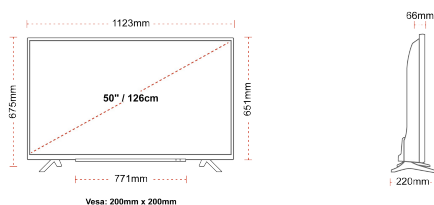

### РОЗМІР

### ДИСПЛЕЙ

Розмір екрана (дюйми / см)	50" / 126cm
Тип панелі	Direct Back Light (DLED)
Роздільна здатність	Ultra HD (3840 x 2160)
Яскравість	350

### МЕХАНІЧНІ ХАРАКТЕРИСТИКИ

Розміри з упаковкою (мм)	1215 x 154 x 780
Розміри без упаковки (мм)	1123 x 220 x 675
Розміри без підставки (мм)	1123 x 66 x 651
Вага брутто (кг)	15,5
Вага нетто (кг)	11,5
Настінне кріплення VESA (Ш x В)	200mm x 200mm
Розмір гвинта	M6