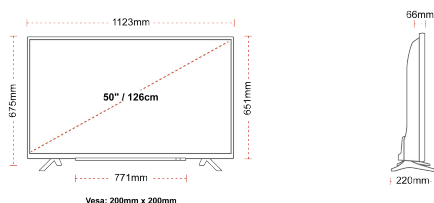

## РОЗМІР

## ДИСПЛЕЙ

Розмір екрана (дюйми / см)	50" / 126cm
Тип панелі	Direct Back Light (DLED)
Роздільна здатність	Ultra HD (3840 x 2160)
Яскравість	250

## МЕХАНІЧНІ ХАРАКТЕРИСТИКИ

Розміри з упаковкою (мм)	1215 x 154 x 780
Розміри без упаковки (мм)	1123 x 220 x 675
Розміри без підставки (мм)	1123 x 66 x 651
Вага брутто (кг)	16
Вага нетто (кг)	12
Настінне кріплення VESA (Ш x В)	200mm x 200mm
Розмір гвинта	M6