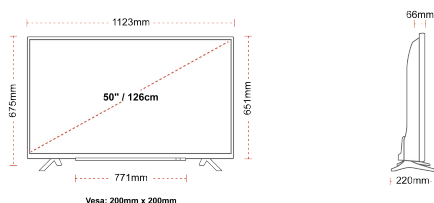

РОЗМІР

ДИСПЛЕЙ

Розмір екрана (дюйми / см)	50" / 126cm
Тип панелі	Direct Back Light (DLED)
Роздільна здатність	Ultra HD (3840 x 2160)
Яскравість	250

ЗВУК

Dolby Audio™	Так
Вихідна потужність аудіо (середньокв.)	2x10W
Тип гучномовців	Down Firing
Внутрішній сабвуфер	Так
Режими звуку	Smart, Movie, Music, News
DTS	Так
Еквалайзер	5 band
Onkyo	Sound by Onkyo

МЕХАНІЧНІ ХАРАКТЕРИСТИКИ

Розміри з упаковкою (мм)	1215 x 154 x 780
Розміри без упаковки (мм)	1123 x 220 x 675
Розміри без підставки (мм)	1123 x 66 x 651
Вага брутто (кг)	16
Вага нетто (кг)	12
Настінне кріплення VESA (Ш x В)	200mm x 200mm
Розмір гвинта	M6