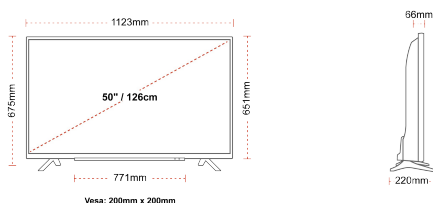

## РОЗМІР

## ДИСПЛЕЙ

Розмір екрана (дюйми / см)	50" / 126cm
Тип панелі	Direct Back Light (DLED)
Роздільна здатність	Ultra HD (3840 x 2160)
Яскравість	250

## МЕХАНІЧНІ ХАРАКТЕРИСТИКИ

Розміри з упаковкою (мм)	1215 x 154 x 780
Розміри без упаковки (мм)	1123 x 220 x 675
Розміри без підставки (мм)	1123 x 66 x 651
Вага брутто (кг)	16
Вага нетто (кг)	12
Настінне кріплення VESA (Ш x В)	200mm x 200mm
Розмір гвинта	M6