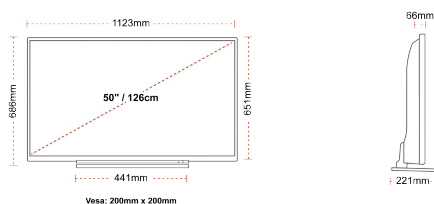

### РОЗМІР

### ДИСПЛЕЙ

Розмір екрана (дюйми / см)	50" / 126cm
Тип панелі	DLED
Роздільна здатність	Ultra HD (3840 x 2160)
Яскравість	320

### МЕХАНІЧНІ ХАРАКТЕРИСТИКИ

Розміри з упаковкою (мм)	1215 x 154 x 780
Розміри без упаковки (мм)	1123 x 221 x 686
Розміри без підставки (мм)	1123 x 66 x 651
Вага брутто (кг)	18,5
Вага нетто (кг)	14,5
Настінне кріплення VESA (Ш x В)	200mm x 200mm
Розмір гвинта	M6