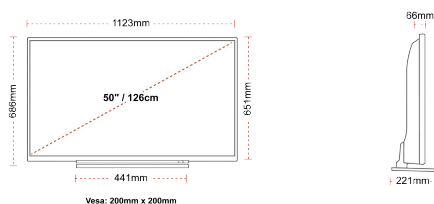

## РОЗМІР

## ДИСПЛЕЙ

Розмір екрана (дюйми / см)	50" / 126cm
Тип панелі	DLED
Роздільна здатність	Ultra HD (3840 x 2160)
Яскравість	320

## МЕХАНІЧНІ ХАРАКТЕРИСТИКИ

Розміри з упаковкою (мм)	1215 x 154 x 780
Розміри без упаковки (мм)	1123 x 221 x 686
Розміри без підставки (мм)	1123 x 66 x 651
Вага брутто (кг)	18,5
Вага нетто (кг)	14,5
Настінне кріплення VESA (Ш x В)	200mm x 200mm
Розмір гвинта	M6