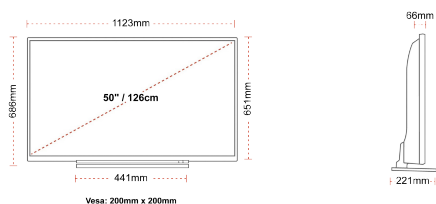

## РОЗМІР

## ДИСПЛЕЙ

Розмір екрана (дюйми / см)	50" / 126cm
Тип панелі	DLED
Роздільна здатність	Ultra HD (3840 x 2160)
Яскравість	320

## МЕХАНІЧНІ ХАРАКТЕРИСТИКИ

Розміри з упаковкою (мм)	1215 x 154 x 780
Розміри без упаковки (мм)	1123 x 221 x 686
Розміри без підставки (мм)	1123 x 66 x 651
Вага бруто (кг)	18,5
Вага нетто (кг)	14,5
Настінне кріплення VESA (Ш x В)	200mm x 200mm
Розмір гвинта	M6