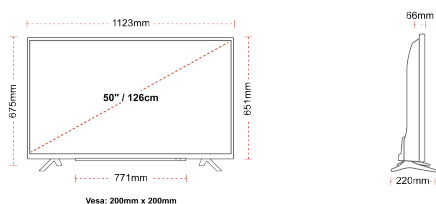

ДИСПЛЕЙ

Розмір екрана (дюйми / см)	50" / 126cm
Тип панелі	DLED
Роздільна здатність	Ultra HD (3840 x 2160)
Яскравість	320

ЗВУК

Dolby Audio™	Так
Вихідна потужність аудіо (середньокв.)	2x10W
Тип гучномовців	Вниз стрільби
Внутрішній сабвуфер	Ні
DTS	Так
Еквалайзер	5-смуговий
Онкуо	Так

ДОПОМІЖНЕ ОБЛАДНАННЯ

Пульт дистанційного керування	Так
Батарея до пульта дистанційного керування	Так
Короткий посібник з використання	Так
Смарт-пульт дистанційного керування	Ні
Підтримка Bluetooth RC	Так

ВІДЕО

Wide Color Gamut	Ні
HDR	Так
Dolby Vision HDR	Так
TRU Flow	Ні
TRU Resolution	Так
TRU Micro Dimming	Так

ТЮНЕР / МОВЛЕННЯ

Декодер HEVC (H.265)	Так
Тип тюнера	HD DVB-T2/C/S2
UHD з супутника	Так
Подвійний тюнер	Ні
Електронна програма передач (EPG)	Так
Автоматичний пошук	Так
Ємність для зберігання записів (аналог)	200
Ємність для зберігання записів (цифровий S/S2)	10000
Ємність для зберігання записів (цифровий T/T2/C)	1000

З'ЄДНАННЯ

CI+	Так
HDMI™	4 HDMI
USB	2 USB
Компонентний вхід (YPbPr)	через VGA
Композитний вхід відео / аудіо	Так
Scart	Ні
Ethernet	Так
Вихід на навушники	Так
Антенний вхід	Так
VGA (Вхід ПК - D-Sub15)	Так

ФУНКЦІЇ SMART TV

HBBTV ver 2.0.2	Так
Audio-Video Sharing (AVS)	Ні
Smart Portal	Android TV
Toshiba TV Smart Center	Так
Веб-браузер	Ні
Netflix	Так
YouTube™	Так
Bluetooth	Так
Дзеркальне передавання екрана	Так
Prime Video	Так
Google Assistant	Google Assistant
Amazon Alexa	Ні

МЕХАНІЧНІ ХАРАКТЕРИСТИКИ

Розміри з упаковкою (мм)	1215 x 154 x 780
Розміри без упаковки (мм)	1123 x 220 x 675
Розміри без підставки (мм)	1123 x 66 x 651
Вага брутто (кг)	15,5
Вага нетто (кг)	11,5
Настінне кріплення VESA (Ш x В)	200mm x 200mm
Розмір гвинта	M6

ЖИВЛЕННЯ / ЕНЕРГІЯ

Енергоспоживання у режимі очікування (середнє)	<0.5W
Робоча напруга-частота	220-240V AC
Телевізор 12 В (мобільний телевізор)	Ні