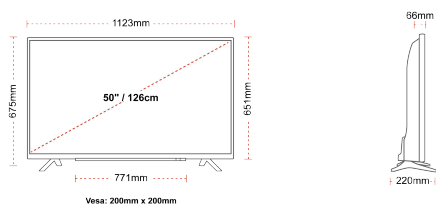

ДИСПЛЕЙ

Розмір екрана (дюйми / см)	50" / 126cm
Тип панелі	DLED
Роздільна здатність	Ultra HD (3840 x 2160)
Яскравість	320

ЗВУК

Dolby Audio™	Так
Вихідна потужність аудіо (середньокв.)	2x10W
Тип гучномовців	Вниз стрільби
Внутрішній сабвуфер	Ні
DTS	Так
Еквалайзер	5-смуговий
Онкуо	Так

МЕХАНІЧНІ ХАРАКТЕРИСТИКИ

Розміри з упаковкою (мм)	1215 x 154 x 780
Розміри без упаковки (мм)	1123 x 220 x 675
Розміри без підставки (мм)	1123 x 66 x 651
Вага брутто (кг)	15,5
Вага нетто (кг)	11,5
Настінне кріплення VESA (Ш x В)	200mm x 200mm
Розмір гвинта	M6