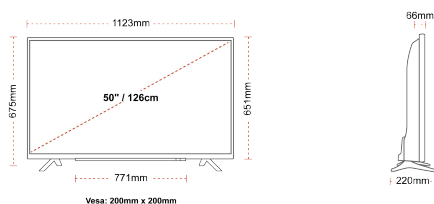

ДИСПЛЕЙ

Розмір екрана (дюйми / см)	50" / 126cm
Тип панелі	DLED
Роздільна здатність	Ultra HD (3840 x 2160)
Яскравість	320

ЗВУК

Dolby Audio™	Так
Вихідна потужність аудіо (середньокв.)	2x10W
Тип гучномовців	Вниз стрільби
Внутрішній сабвуфер	Ні
DTS	Так
Еквалайзер	5-смуговий
Онкуо	Так

МЕХАНІЧНІ ХАРАКТЕРИСТИКИ

Розміри з упаковкою (мм)	1215 x 154 x 780
Розміри без упаковки (мм)	1123 x 220 x 675
Розміри без підставки (мм)	1123 x 66 x 651
Вага брутто (кг)	15,5
Вага нетто (кг)	11,5
Настінне кріплення VESA (Ш x В)	200mm x 200mm
Розмір гвинта	M6