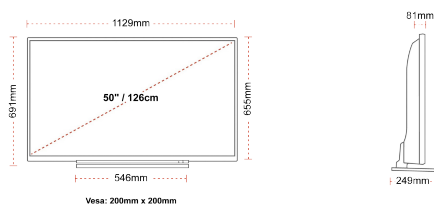

- ⊗ Android TV
- ⊗ Google Assistant
- ⊗ Chromecast Built in
- ⊗ 4K UHD HDR
- ⊗ Dolby Vision HDR
- ⊗ Google Play Store

З'ЄДНАННЯ

РОЗМІР

ДИСПЛЕЙ

Розмір екрана (дюйми / см)	50" / 126cm
Тип панелі	DLED
Роздільна здатність	Ultra HD (3840 x 2160)
Яскравість	350

МЕХАНІЧНІ ХАРАКТЕРИСТИКИ

Розміри з упаковкою (мм)	1215 x 154 x 780
Розміри без упаковки (мм)	1129 x 249 x 691
Розміри без підставки (мм)	1129 x 81 x 655
Вага брутто (кг)	17
Вага нетто (кг)	13
Настінне кріплення VESA (Ш x В)	200mm x 200mm
Розмір гвинта	M6