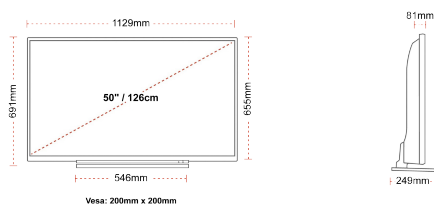

## РОЗМІР

## ДИСПЛЕЙ

Розмір екрана (дюйми / см)	50" / 126cm
Тип панелі	DLED
Роздільна здатність	Ultra HD (3840 x 2160)
Яскравість	350

## МЕХАНІЧНІ ХАРАКТЕРИСТИКИ

Розміри з упаковкою (мм)	1215 x 154 x 780
Розміри без упаковки (мм)	1129 x 249 x 691
Розміри без підставки (мм)	1129 x 81 x 655
Вага брутто (кг)	17
Вага нетто (кг)	13
Настінне кріплення VESA (Ш x В)	200mm x 200mm
Розмір гвинта	M6