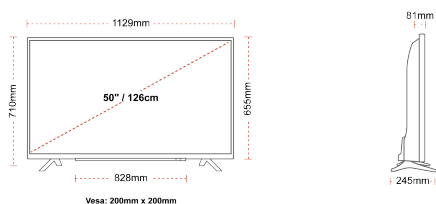

ДИСПЛЕЙ

Розмір екрана (дюйми / см)	50" / 126cm
Тип панелі	DLED
Роздільна здатність	Ultra HD (3840 x 2160)
Яскравість	350

ЗВУК

Dolby Audio™	Так
Вихідна потужність аудіо (середньокв.)	2x10W
Тип гучномовців	Down Firing
Внутрішній сабуфер	Hi
DTS	Так
Еквалайзер	5 band
Onkyo	Sound by Onkyo

МЕХАНІЧНІ ХАРАКТЕРИСТИКИ

Розміри з упаковкою (мм)	1215 x 154 x 780
Розміри без упаковки (мм)	1129 x 245 x 710
Розміри без підставки (мм)	1129 x 81 x 655
Вага брутто (кг)	14,5
Вага нетто (кг)	10,5
Настінне кріплення VESA (Ш x В)	200mm x 200mm
Розмір гвинта	M6