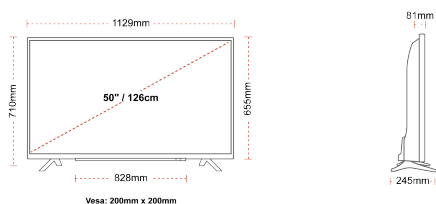

ДИСПЛЕЙ

Розмір екрана (дюйми / см)	50" / 126cm
Тип панелі	DLED
Роздільна здатність	Ultra HD (3840 x 2160)
Яскравість	350

ЗВУК

Dolby Audio™	Так
Вихідна потужність аудіо (середньокв.)	2x10W
Тип гучномовців	Down Firing
Внутрішній сабвуфер	Ні
DTS	Так
Еквалайзер	5 band
Onkyo	Sound by Onkyo

МЕХАНІЧНІ ХАРАКТЕРИСТИКИ

Розміри з упаковкою (мм)	1215 x 154 x 780
Розміри без упаковки (мм)	1129 x 245 x 710
Розміри без підставки (мм)	1129 x 81 x 655
Вага брутто (кг)	14,5
Вага нетто (кг)	10,5
Настінне кріплення VESA (Ш x В)	200mm x 200mm
Розмір гвинта	M6