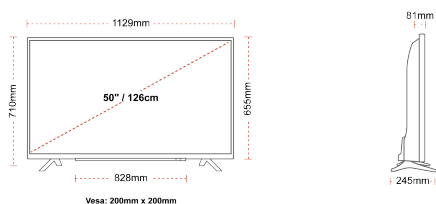

ДИСПЛЕЙ

Розмір екрана (дюйми / см)	50" / 126cm
Тип панелі	DLED
Роздільна здатність	Ultra HD (3840 x 2160)
Яскравість	350

ЗВУК

Dolby Audio™	Так
Вихідна потужність аудіо (середньокв.)	2x10W
Тип гучномовців	Down Firing
Внутрішній сабуфер	Ні
DTS	Так
Еквалайзер	5 band
Onkyo	Sound by Onkyo

МЕХАНІЧНІ ХАРАКТЕРИСТИКИ

Розміри з упаковкою (мм)	1215 x 154 x 780
Розміри без упаковки (мм)	1129 x 245 x 710
Розміри без підставки (мм)	1129 x 81 x 655
Вага брутто (кг)	14,5
Вага нетто (кг)	10,5
Настінне кріплення VESA (Ш x В)	200mm x 200mm
Розмір гвинта	M6