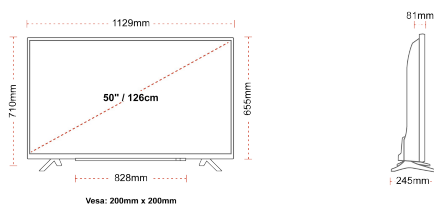

## РОЗМІР

## ДИСПЛЕЙ

Розмір екрана (дюйми / см)	50" / 126cm
Тип панелі	DLED
Роздільна здатність	Ultra HD (3840 x 2160)
Яскравість	350

## МЕХАНІЧНІ ХАРАКТЕРИСТИКИ

Розміри з упаковкою (мм)	1215 x 154 x 780
Розміри без упаковки (мм)	1129 x 245 x 710
Розміри без підставки (мм)	1129 x 81 x 655
Вага бруто (кг)	15
Вага нетто (кг)	11
Настінне кріплення VESA (Ш x В)	200mm x 200mm
Розмір гвинта	M6