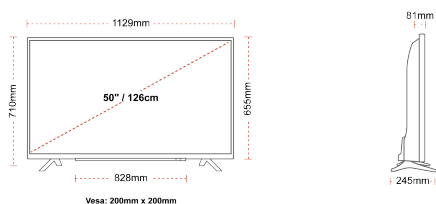

ДИСПЛЕЙ

Розмір екрана (дюйми / см)	50" / 126cm
Тип панелі	DLED
Роздільна здатність	Ultra HD (3840 x 2160)
Яскравість	350

ЗВУК

Dolby Audio™	Так
Вихідна потужність аудіо (середньокв.)	2x10W
Тип гучномовців	Down Firing
Внутрішній сабвуфер	Ні
DTS	Так
Еквалайзер	5 band
Онкуо	Ні

МЕХАНІЧНІ ХАРАКТЕРИСТИКИ

Розміри з упаковкою (мм)	1215 x 154 x 780
Розміри без упаковки (мм)	1129 x 245 x 710
Розміри без підставки (мм)	1129 x 81 x 655
Вага брутто (кг)	15
Вага нетто (кг)	11
Настінне кріплення VESA (Ш x В)	200mm x 200mm
Розмір гвинта	M6