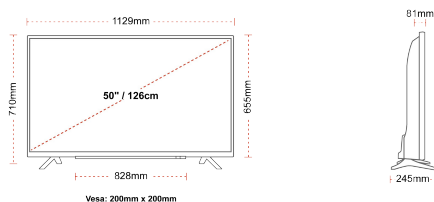

## РОЗМІР

## ДИСПЛЕЙ

Розмір екрана (дюйми / см)	50" / 126cm
Тип панелі	DLED
Роздільна здатність	Ultra HD (3840 x 2160)
Яскравість	350

## МЕХАНІЧНІ ХАРАКТЕРИСТИКИ

Розміри з упаковкою (мм)	1215 x 154 x 780
Розміри без упаковки (мм)	1129 x 245 x 710
Розміри без підставки (мм)	1129 x 81 x 655
Вага брутто (кг)	15
Вага нетто (кг)	11
Настінне кріплення VESA (Ш x В)	200mm x 200mm
Розмір гвинта	M6