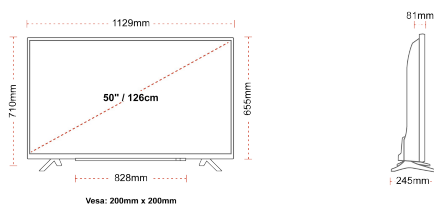

## РОЗМІР

## ДИСПЛЕЙ

Розмір екрана (дюйми / см)	50" / 126cm
Тип панелі	DLED
Роздільна здатність	Ultra HD (3840 x 2160)
Яскравість	350

## МЕХАНІЧНІ ХАРАКТЕРИСТИКИ

Розміри з упаковкою (мм)	1215 x 154 x 780
Розміри без упаковки (мм)	1129 x 245 x 710
Розміри без підставки (мм)	1129 x 81 x 655
Вага брутто (кг)	15
Вага нетто (кг)	11
Настінне кріплення VESA (Ш x В)	200mm x 200mm
Розмір гвинта	M6