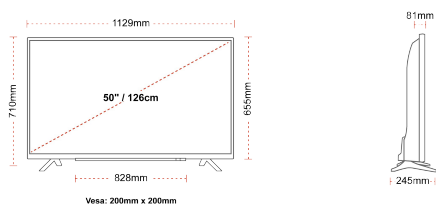

## РОЗМІР

## ДИСПЛЕЙ

Розмір екрана (дюйми / см)	50" / 126cm
Тип панелі	DLED
Роздільна здатність	Ultra HD (3840 x 2160)
Яскравість	350

## МЕХАНІЧНІ ХАРАКТЕРИСТИКИ

Розміри з упаковкою (мм)	1215 x 154 x 780
Розміри без упаковки (мм)	1129 x 245 x 710
Розміри без підставки (мм)	1129 x 81 x 655
Вага бруто (кг)	15
Вага нетто (кг)	11
Настінне кріплення VESA (Ш x В)	200mm x 200mm
Розмір гвинта	M6