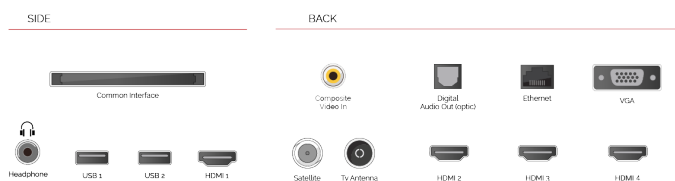

G

69kWh/1000

G

69kWh/1000

ОСНОВНІ МОМЕНТИ

- ⊗ Android TV
- ⊗ Google Assistant
- ⊗ Chromecast Built in
- ⊗ 4K UHD HDR
- ⊗ Dolby Vision HDR
- ⊗ Google Play Store

З'ЄДНАННЯ

РОЗМІР

ДИСПЛЕЙ

Розмір екрана (дюйми / см)	49" / 123cm
Тип панелі	DLED
Роздільна здатність	Ultra HD (3840 x 2160)
Яскравість	350

ЗВУК

Dolby Audio™	Так
Вихідна потужність аудіо (середньокв.)	2x10W
Тип гучномовців	Down Firing
Внутрішній сабвуфер	Hi
Режими звуку	Music, Movie, Speech, Classic, Flat, User
DTS	Так
Еквалайзер	Так
Onkyo	Sound by Onkyo

ВІДЕО

Wide Color Gamut	Hi
HDR	Так
Dolby Vision HDR	Так
TRU Flow	Hi
TRU Resolution	Так
TRU Micro Dimming	Так

ТЮНЕР / МОВЛЕННЯ

Декодер HEVC (H.265)	Так
Тип тюнера	HD DVB-T2/C/S2
UHD з супутника	Так
Подвійний тюнер	Hi
Електронна програма передач (EPG)	Так
Автоматичний пошук	Так
Ємність для зберігання записів (цифровий S/S2)	10000
Ємність для зберігання записів (цифровий T/T2/C)	800