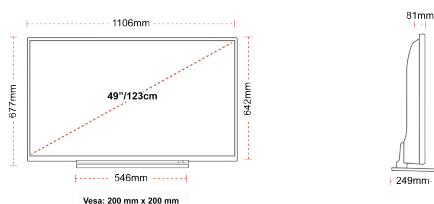

ДИСПЛЕЙ

Розмір екрана (дюйми / см)	49" / 123cm
Тип панелі	DLED
Роздільна здатність	Ultra HD (3840 x 2160)
Яскравість	350

ЗВУК

Dolby Audio™	Так
Вихідна потужність аудіо (середньокв.)	2x10W
Тип гучномовців	Down Firing
Внутрішній сабвуфер	Ні
Режими звуку	Music, Movie, Speech, Classic, Flat, User
DTS	Так
Еквалайзер	Так
Onkyo	Sound by Onkyo

МЕХАНІЧНІ ХАРАКТЕРИСТИКИ

Розміри з упаковкою (мм)	1195 x 154 x 765
Розміри без упаковки (мм)	1106 x 249 x 673
Розміри без підставки (мм)	1106 x 81 x 641
Вага брутто (кг)	17
Вага нетто (кг)	12
Настінне кріплення VESA (Ш x В)	200mm x 200mm
Розмір гвинта	M6