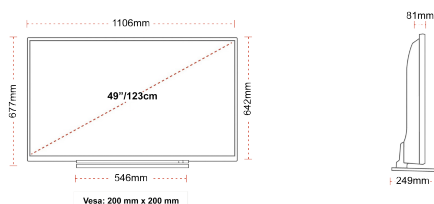

ДИСПЛЕЙ

Розмір екрана (дюйми / см)	49" / 123cm
Тип панелі	DLED
Роздільна здатність	Ultra HD (3840 x 2160)
Яскравість	350

ЗВУК

Dolby Audio™	Так
Вихідна потужність аудіо (середньокв.)	2x10W
Тип гучномовців	Down Firing
Внутрішній сабвуфер	Hi
Режими звуку	Music, Movie, Speech, Classic, Flat, User
DTS	Так
Еквалайзер	Так
Onkyo	Sound by Onkyo

МЕХАНІЧНІ ХАРАКТЕРИСТИКИ

Розміри з упаковкою (мм)	1195 x 154 x 765
Розміри без упаковки (мм)	1106 x 249 x 673
Розміри без підставки (мм)	1106 x 81 x 641
Вага бруто (кг)	17
Вага нетто (кг)	12
Настінне кріплення VESA (Ш x В)	200mm x 200mm
Розмір гвинта	M6