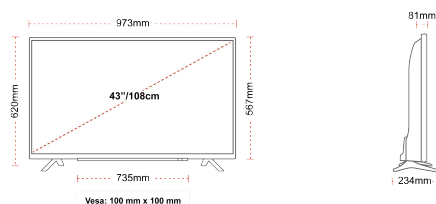

ДИСПЛЕЙ

Розмір екрана (дюйми / см)	43" / 108cm
Тип панелі	Direct Back Light (DLED)
Роздільна здатність	Ultra HD (3840 x 2160)
Яскравість	350

ЗВУК

Dolby Audio™	Так
Вихідна потужність аудіо (середньокв.)	2x10W
Тип гучномовців	Down Firing
Внутрішній сабвуфер	Ні
DTS	Так
Еквалайзер	5 band
Onkyo	Sound by Onkyo

МЕХАНІЧНІ ХАРАКТЕРИСТИКИ

Розміри з упаковкою (мм)	1085 x 154 x 710
Розміри без упаковки (мм)	973 x 234 x 620
Розміри без підставки (мм)	973 x 81 x 567
Вага бруто (кг)	11
Вага нетто (кг)	8
Настінне кріплення VESA (Ш x В)	100mm x 100mm
Розмір гвинта	M4