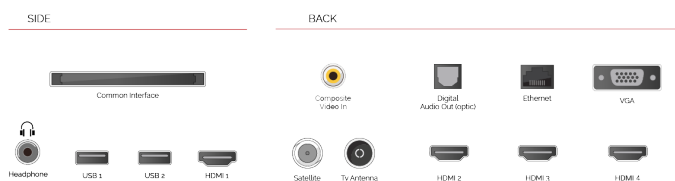

З'ЄДНАННЯ

РОЗМІР

ДИСПЛЕЙ

Розмір екрана (дюйми / см)	43" / 108cm
Тип панелі	DLED
Роздільна здатність	Ultra HD (3840 x 2160)
Яскравість	350

ЗВУК

Dolby Audio™	Так
Вихідна потужність аудіо (середньокв.)	2x10W
Тип гучномовців	Вниз стрільби
Внутрішній сабвуфер	Ні
Режими звуку	Music, Movie, Speech, Classic, Flat, User
DTS	Так
Еквалайзер	5-смуговий
Onkyo	Ні

З'ЄДНАННЯ

CI+	Так
HDMI™	4 HDMI
USB	2 USB
Компонентний вхід (YPbPr)	через VGA
Композитний вхід відео / аудіо	Так
Scart	Ні
Ethernet	Так
Вихід на навушники	Так
Антенний вхід	Так
VGA (Вхід ПК - D-Sub15)	Так