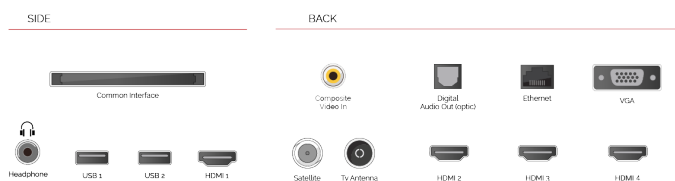

- ⊗ Android TV
- ⊗ Google Assistant
- ⊗ Chromecast Built in
- ⊗ 4K UHD HDR
- ⊗ Dolby Vision HDR
- ⊗ Google Play Store

З'ЄДНАННЯ

РОЗМІР

ДИСПЛЕЙ

Розмір екрана (дюйми / см)	43" / 108cm
Тип панелі	DLED
Роздільна здатність	Ultra HD (3840 x 2160)
Яскравість	350