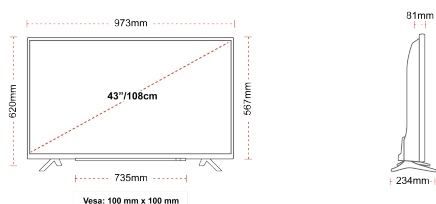

- ⊗ Android TV
- ⊗ Google Assistant
- ⊗ Chromecast Built in
- ⊗ 4K UHD HDR
- ⊗ Dolby Vision HDR
- ⊗ Google Play Store

З'ЄДНАННЯ

РОЗМІР

ДИСПЛЕЙ

Розмір екрана (дюйми / см)	43" / 108cm
Тип панелі	DLED
Роздільна здатність	Ultra HD (3840 x 2160)
Яскравість	350

МЕХАНІЧНІ ХАРАКТЕРИСТИКИ

Розміри з упаковкою (мм)	1085 x 154 x 710
Розміри без упаковки (мм)	973 x 234 x 620
Розміри без підставки (мм)	973 x 81 x 567
Вага брутто (кг)	11
Вага нетто (кг)	8
Настінне кріплення VESA (Ш x В)	100mm x 100mm
Розмір гвинта	M4