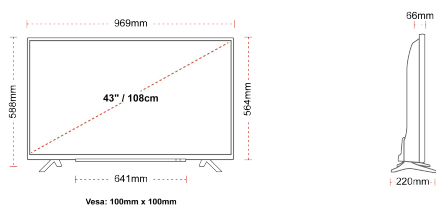

РОЗМІР

ДИСПЛЕЙ

Розмір екрана (дюйми / см)	43" / 108cm
Тип панелі	Direct Back Light (DLED)
Роздільна здатність	Ultra HD (3840 x 2160)
Яскравість	350

ЗВУК

Dolby Audio™	Так
Вихідна потужність аудіо (середньокв.)	2x10W
Тип гучномовців	Down Firing
Внутрішній сабвуфер	Так
DTS	Так
Еквалайзер	5 band
Onkyo	Sound by Onkyo

МЕХАНІЧНІ ХАРАКТЕРИСТИКИ

Розміри з упаковкою (мм)	1085 x 154 x 710
Розміри без упаковки (мм)	969 x 220 x 588
Розміри без підставки (мм)	969 x 66 x 564
Вага брутто (кг)	11
Вага нетто (кг)	8
Настінне кріплення VESA (Ш x В)	100mm x 100mm
Розмір гвинта	M4