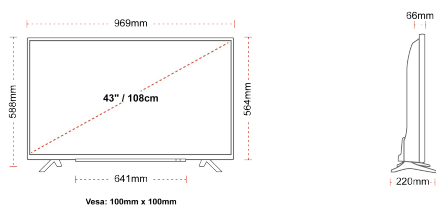

## РОЗМІР

## ДИСПЛЕЙ

Розмір екрана (дюйми / см)	43" / 108cm
Тип панелі	Direct Back Light (DLED)
Роздільна здатність	Ultra HD (3840 x 2160)
Яскравість	350

## МЕХАНІЧНІ ХАРАКТЕРИСТИКИ

Розміри з упаковкою (мм)	1085 x 154 x 710
Розміри без упаковки (мм)	969 x 220 x 588
Розміри без підставки (мм)	969 x 66 x 564
Вага брутто (кг)	11
Вага нетто (кг)	8
Настінне кріплення VESA (Ш x В)	100mm x 100mm
Розмір гвинта	M4