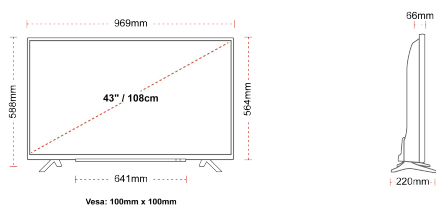

РОЗМІР

ДИСПЛЕЙ

Розмір екрана (дюйми / см)	43" / 108cm
Тип панелі	Direct Back Light (DLED)
Роздільна здатність	Ultra HD (3840 x 2160)
Яскравість	250

ЗВУК

Dolby Audio™	Так
Вихідна потужність аудіо (середньокв.)	2x10W
Тип гучномовців	Down Firing
Внутрішній сабвуфер	Так
DTS	Так
Еквалайзер	5 band
Onkyo	Sound by Onkyo

МЕХАНІЧНІ ХАРАКТЕРИСТИКИ

Розміри з упаковкою (мм)	1085 x 154 x 710
Розміри без упаковки (мм)	969 x 220 x 588
Розміри без підставки (мм)	969 x 66 x 564
Вага брутто (кг)	11
Вага нетто (кг)	8
Настінне кріплення VESA (Ш x В)	100mm x 100mm
Розмір гвинта	M4