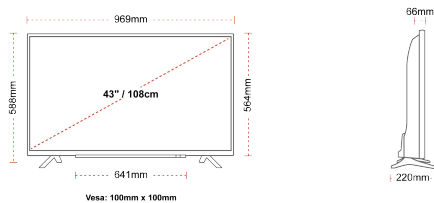

РОЗМІР

ДИСПЛЕЙ

Розмір екрана (дюйми / см)	43" / 108cm
Тип панелі	Direct Back Light (DLED)
Роздільна здатність	Ultra HD (3840 x 2160)
Яскравість	250

ЗВУК

Dolby Audio™	Так
Вихідна потужність аудіо (середньокв.)	2x10W
Тип гучномовців	Down Firing
Внутрішній сабвуфер	Так
DTS	Так
Еквалайзер	5 band
Onkyo	Sound by Onkyo

МЕХАНІЧНІ ХАРАКТЕРИСТИКИ

Розміри з упаковкою (мм)	1085 x 154 x 710
Розміри без упаковки (мм)	969 x 220 x 588
Розміри без підставки (мм)	969 x 66 x 564
Вага брутто (кг)	11
Вага нетто (кг)	8
Настінне кріплення VESA (Ш x В)	100mm x 100mm
Розмір гвинта	M4