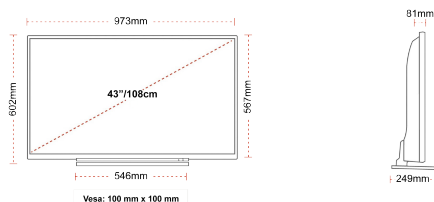

ДИСПЛЕЙ

Розмір екрана (дюйми / см)	43" / 108cm
Тип панелі	Direct Back Light (DLED)
Роздільна здатність	FHD (1920 x 1080)
Яскравість	300

ЗВУК

Dolby Audio™	Так
Вихідна потужність аудіо (середньокв.)	2x8W
Тип гучномовців	Down Firing
Внутрішній сабвуфер	Hi
DTS	Hi
Еквалайзер	5 band
Онкю	Hi

ДОПОМІЖНЕ ОБЛАДНАННЯ

Пульт дистанційного керування	Так
Батарея до пульта дистанційного керування	Так
Короткий посібник з використання	Так
Смарт-пульт дистанційного керування	Hi
Підтримка Bluetooth RC	Так

ВІДЕО

Wide Color Gamut	Hi
HDR	Hi
Dolby Vision HDR	Hi
TRU Flow	Hi
TRU Resolution	Hi
TRU Micro Dimming	Hi

ТЮНЕР / МОВЛЕННЯ

Декодер HEVC (H.265)	Так
Тип тюнера	HD DVB-T2/C/S2
UHD з супутника	Hi
Подвійний тюнер	Hi
Електронна програма передач (EPG)	Так
Автоматичний пошук	Так
Ємність для зберігання записів (аналог)	200
Ємність для зберігання записів (цифровий S/S2)	10000
Ємність для зберігання записів (цифровий T/T2/C)	1000+1000

З'ЄДНАННЯ

CI+	Так
HDMI™	3 HDMI
USB	2 USB
Компонентний вхід (YPbPr)	via VGA
Композитний вхід відео / аудіо	Так
Scart	Hi
Ethernet	Так
Вихід на навушники	Так
Антенний вхід	Так
VGA (Вхід ПК - D-Sub15)	Так

ФУНКЦІЇ SMART ТВ

HBBTV ver 2.0.2	Так
Audio-Video Sharing (AVS)	Hi
Smart Portal	Android TV
Toshiba TV Smart Center	Hi
Веб-браузер	Hi
Netflix	Так
YouTube™	Так
Bluetooth	Так
Дзеркальне передавання екрана	Chromecast
Prime Video	Так
Google Assistant	Google Assistant
Amazon Alexa	Hi

МЕХАНІЧНІ ХАРАКТЕРИСТИКИ

Розміри з упаковкою (мм)	1085 x 154 x 710
Розміри без упаковки (мм)	973 x 249 x 599
Розміри без підставки (мм)	973 x 81 x 567
Вага брутто (кг)	14
Вага нетто (кг)	10
Настінне кріплення VESA (Ш x В)	100mm x 100mm
Розмір гвинта	M4

ЖИВЛЕННЯ / ЕНЕРГІЯ

Енергоспоживання у режимі очікування (середнє)	<0.5W
Робоча напруга-частота	220-240V AC
Телевізор 12 В (мобільний телевізор)	Hi