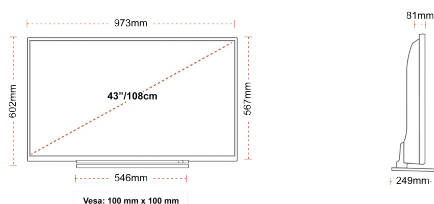

ДИСПЛЕЙ

Розмір екрана (дюйми / см)	43" / 108cm
Тип панелі	Direct Back Light (DLED)
Роздільна здатність	FHD (1920 x 1080)
Яскравість	300

ЗВУК

Dolby Audio™	Так
Вихідна потужність аудіо (середньокв.)	2x8W
Тип гучномовців	Down Firing
Внутрішній сабвуфер	Hi
DTS	Hi
Еквалайзер	5 band
Онкю	Hi

ДОПОМІЖНЕ ОБЛАДНАННЯ

Пульт дистанційного керування	Так
Батарея до пульта дистанційного керування	Так
Короткий посібник з використання	Так
Смарт-пульт дистанційного керування	Hi
Підтримка Bluetooth RC	Так

ВІДЕО

Wide Color Gamut	Hi
HDR	Hi
Dolby Vision HDR	Hi
TRU Flow	Hi
TRU Resolution	Hi
TRU Micro Dimming	Hi

ТЮНЕР / МОВЛЕННЯ

Декодер HEVC (H.265)	Так
Тип тюнера	HD DVB-T2/C/S2
UHD з супутника	Hi
Подвійний тюнер	Hi
Електронна програма передач (EPG)	Так
Автоматичний пошук	Так
Ємність для зберігання записів (аналог)	200
Ємність для зберігання записів (цифровий S/S2)	10000
Ємність для зберігання записів (цифровий T/T2/C)	1000+1000

З'ЄДНАННЯ

CI+	Так
HDMI™	3 HDMI
USB	2 USB
Компонентний вхід (YPbPr)	via VGA
Композитний вхід відео / аудіо	Так
Scart	Hi
Ethernet	Так
Вихід на навушники	Так
Антенний вхід	Так
VGA (Вхід ПК - D-Sub15)	Так

ФУНКЦІЇ SMART ТВ

HBBTV ver 2.0.2	Так
Audio-Video Sharing (AVS)	Hi
Smart Portal	Android TV
Toshiba TV Smart Center	Hi
Веб-браузер	Hi
Netflix	Так
YouTube™	Так
Bluetooth	Так
Дзеркальне передавання екрана	Chromecast
Prime Video	Так
Google Assistant	Google Assistant
Amazon Alexa	Hi

МЕХАНІЧНІ ХАРАКТЕРИСТИКИ

Розміри з упаковкою (мм)	1085 x 154 x 710
Розміри без упаковки (мм)	973 x 249 x 599
Розміри без підставки (мм)	973 x 81 x 567
Вага брутто (кг)	14
Вага нетто (кг)	10
Настінне кріплення VESA (Ш x В)	100mm x 100mm
Розмір гвинта	M4

ЖИВЛЕННЯ / ЕНЕРГІЯ

Енергоспоживання у режимі очікування (середнє)	<0.5W
Робоча напруга-частота	220-240V AC
Телевізор 12 В (мобільний телевізор)	Hi