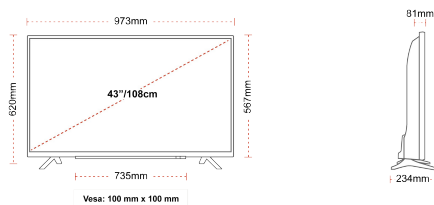

### РОЗМІР

### ДИСПЛЕЙ

Розмір екрана (дюйми / см)	43" / 108cm
Тип панелі	Direct Back Light (DLED)
Роздільна здатність	FHD (1920 x 1080)
Яскравість	300

### МЕХАНІЧНІ ХАРАКТЕРИСТИКИ

Розміри з упаковкою (мм)	1085 x 154 x 710
Розміри без упаковки (мм)	973 x 234 x 620
Розміри без підставки (мм)	973 x 81 x 567
Вага брутто (кг)	11
Вага нетто (кг)	8
Настінне кріплення VESA (Ш x В)	100mm x 100mm
Розмір гвинта	M4