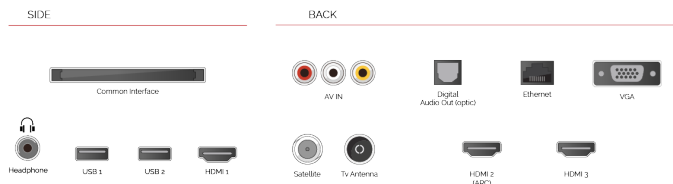

З'ЄДНАННЯ

РОЗМІР