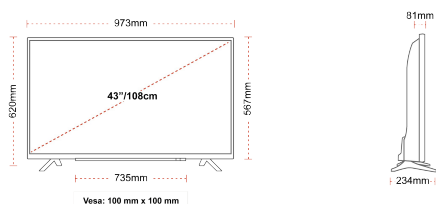

ДИСПЛЕЙ

Розмір екрана (дюйми / см)	43" / 108cm
Тип панелі	Direct Back Light (DLED)
Роздільна здатність	FHD (1920 x 1080)
Яскравість	300

ЗВУК

Dolby Audio™	Так
Вихідна потужність аудіо (середньокв.)	2x8W
Тип гучномовців	Down Firing
Внутрішній сабвуфер	Hi
DTS	Hi
Еквалайзер	5 band
Онкую	Hi

ДОПОМІЖНЕ ОБЛАДНАННЯ

Пульт дистанційного керування	Так
Батарея до пульта дистанційного керування	Так
Короткий посібник з використання	Так
Смарт-пульт дистанційного керування	Hi

ВІДЕО

Wide Color Gamut	Hi
HDR	Так
Dolby Vision HDR	Hi
TRU Flow	Hi
TRU Resolution	Hi
TRU Micro Dimming	Hi

ТЮНЕР / МОВЛЕННЯ

Декодер HEVC (H.265)	Так
Тип тюнера	HD DVB-T2/C/S2
UHD з супутника	Hi
Подвійний тюнер	Hi
Електронна програма передач (EPG)	Так
Автоматичний пошук	Так
Ємність для зберігання записів (аналог)	200
Ємність для зберігання записів (цифровий S/S2)	10000
Ємність для зберігання записів (цифровий T/T2/C)	1000+1000

З'ЄДНАННЯ

CI+	Так
HDMI™	3 HDMI
USB	2 USB
Компонентний вхід (YPbPr)	via VGA
Композитний вхід відео / аудіо	Так
Scart	Hi
Ethernet	Так
Вихід на навушники	Так
Антенний вхід	Так
VGA (Вхід ПК - D-Sub15)	Так

ФУНКЦІЇ SMART ТВ

HBBTV ver 2.0.2	Так
Smart Portal	Android TV
Toshiba TV Smart Center	Hi
Веб-браузер	Hi
Netflix	Так
YouTube™	Так
Freeview Play	Internal
Bluetooth	Так
Дзеркальне передавання екрана	Chromecast
Prime Video	Так
Google Assistant	Google Assistant
Amazon Alexa	Hi

МЕХАНІЧНІ ХАРАКТЕРИСТИКИ

Розміри з упаковкою (мм)	1085 x 154 x 710
Розміри без упаковки (мм)	973 x 234 x 620
Розміри без підставки (мм)	973 x 81 x 567
Вага брутто (кг)	11
Вага нетто (кг)	8
Настінне кріплення VESA (Ш x В)	100mm x 100mm
Розмір гвинта	M4

ЖИВЛЕННЯ / ЕНЕРГІЯ

Енергоспоживання у режимі очікування (середнє)	<0.5W
Робоча напруга-частота	220-240V AC
Телевізор 12 В (мобільний телевізор)	Hi