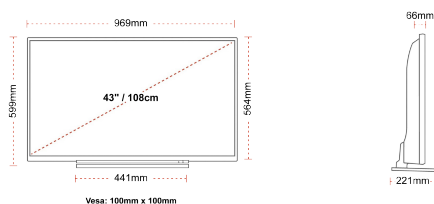

ДИСПЛЕЙ

Розмір екрана (дюйми / см)	43" / 108cm
Тип панелі	DLED
Роздільна здатність	Ultra HD (3840 x 2160)
Яскравість	320

ЗВУК

Dolby Audio™	Так
Вихідна потужність аудіо (середньокв.)	2x10W
Тип гучномовців	Вниз стрільби
Внутрішній сабвуфер	Ні
DTS	Так
Еквалайзер	5-смуговий
Онкуо	Так

МЕХАНІЧНІ ХАРАКТЕРИСТИКИ

Розміри з упаковкою (мм)	1085 x 154 x 710
Розміри без упаковки (мм)	969 x 221 x 599
Розміри без підставки (мм)	969 x 66 x 564
Вага брутто (кг)	15,0
Вага нетто (кг)	11,0
Настінне кріплення VESA (Ш x В)	100mm x 100mm
Розмір гвинта	M4