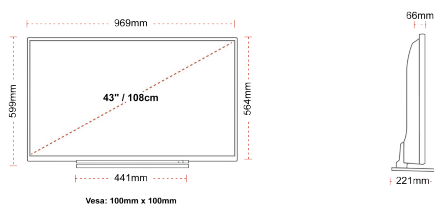

## РОЗМІР

## ДИСПЛЕЙ

Розмір екрана (дюйми / см)	43" / 108cm
Тип панелі	DLED
Роздільна здатність	Ultra HD (3840 x 2160)
Яскравість	320

## МЕХАНІЧНІ ХАРАКТЕРИСТИКИ

Розміри з упаковкою (мм)	1085 x 154 x 710
Розміри без упаковки (мм)	969 x 221 x 599
Розміри без підставки (мм)	969 x 66 x 564
Вага брутто (кг)	15,0
Вага нетто (кг)	11,0
Настінне кріплення VESA (Ш x В)	100mm x 100mm
Розмір гвинта	M4