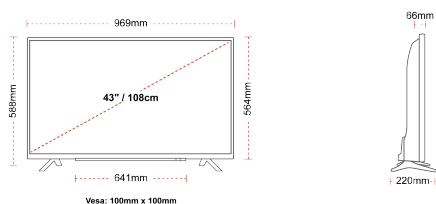

ДИСПЛЕЙ

Розмір екрана (дюйми / см)	43" / 108cm
Тип панелі	DLED
Роздільна здатність	Ultra HD (3840 x 2160)
Яскравість	320

ЗВУК

Dolby Audio™	Так
Вихідна потужність аудіо (середньокв.)	2x10W
Тип гучномовців	Вниз стрільби
Внутрішній сабвуфер	Ні
DTS	Так
Еквалайзер	5-смуговий
Онкуо	Так

МЕХАНІЧНІ ХАРАКТЕРИСТИКИ

Розміри з упаковкою (мм)	1085 x 154 x 710
Розміри без упаковки (мм)	969 x 220 x 588
Розміри без підставки (мм)	969 x 66 x 564
Вага брутто (кг)	11,0
Вага нетто (кг)	8,0
Настінне кріплення VESA (Ш x В)	100mm x 100mm
Розмір гвинта	M4