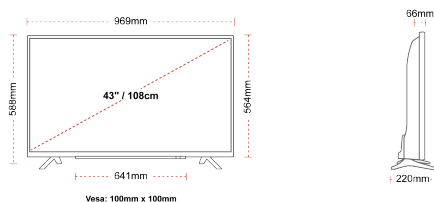

## РОЗМІР

## ДИСПЛЕЙ

|                            |                        |
|----------------------------|------------------------|
| Розмір екрана (дюйми / см) | 43" / 108cm            |
| Тип панелі                 | DLED                   |
| Роздільна здатність        | Ultra HD (3840 x 2160) |
| Яскравість                 | 320                    |

## МЕХАНІЧНІ ХАРАКТЕРИСТИКИ

|                                 |                  |
|---------------------------------|------------------|
| Розміри з упаковкою (мм)        | 1085 x 154 x 710 |
| Розміри без упаковки (мм)       | 969 x 220 x 588  |
| Розміри без підставки (мм)      | 969 x 66 x 564   |
| Вага брутто (кг)                | 11,0             |
| Вага нетто (кг)                 | 8,0              |
| Настінне кріплення VESA (Ш x В) | 100mm x 100mm    |
| Розмір гвинта                   | M4               |