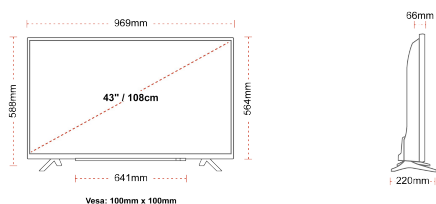

## РОЗМІР

## ДИСПЛЕЙ

Розмір екрана (дюйми / см)	43" / 108cm
Тип панелі	DLED
Роздільна здатність	Ultra HD (3840 x 2160)
Яскравість	320

## МЕХАНІЧНІ ХАРАКТЕРИСТИКИ

Розміри з упаковкою (мм)	1085 x 154 x 710
Розміри без упаковки (мм)	969 x 220 x 588
Розміри без підставки (мм)	969 x 66 x 564
Вага брутто (кг)	11,0
Вага нетто (кг)	8,0
Настінне кріплення VESA (Ш x В)	100mm x 100mm
Розмір гвинта	M4