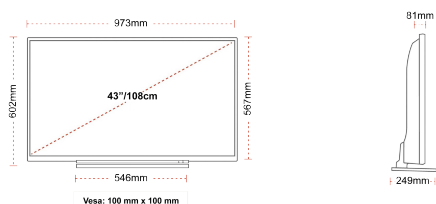

ДИСПЛЕЙ

Розмір екрана (дюйми / см)	43" / 108cm
Тип панелі	DLED
Роздільна здатність	Ultra HD (3840 x 2160)
Яскравість	350

ЗВУК

Dolby Audio™	Так
Вихідна потужність аудіо (середньокв.)	2x10W
Тип гучномовців	Down Firing
Внутрішній сабвуфер	Ні
Режими звуку	Music, Movie, Speech, Classic, Flat, User
DTS	Так
Еквалайзер	Так
Onkyo	Sound by Onkyo

МЕХАНІЧНІ ХАРАКТЕРИСТИКИ

Розміри з упаковкою (мм)	1085 x 154 x 710
Розміри без упаковки (мм)	973 x 249 x 599
Розміри без підставки (мм)	973 x 81 x 567
Вага брутто (кг)	14
Вага нетто (кг)	10
Настінне кріплення VESA (Ш x В)	100mm x 100mm
Розмір гвинта	M4