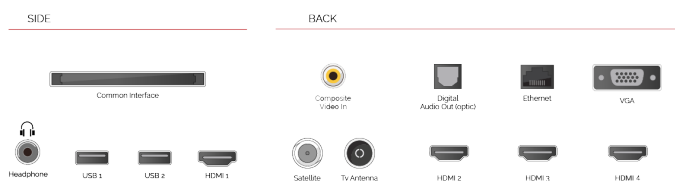

З'ЄДНАННЯ

РОЗМІР