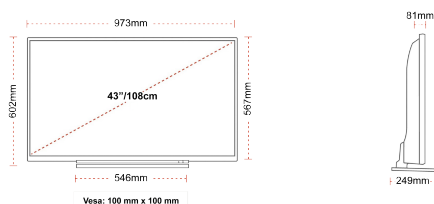

ДИСПЛЕЙ

Розмір екрана (дюйми / см)	43" / 108cm
Тип панелі	DLED
Роздільна здатність	Ultra HD (3840 x 2160)
Яскравість	350

ЗВУК

Dolby Audio™	Так
Вихідна потужність аудіо (середньокв.)	2x10W
Тип гучномовців	Down Firing
Внутрішній сабвуфер	Ні
Режими звуку	Music, Movie, Speech, Classic, Flat, User
DTS	Так
Еквалайзер	Так
Onkyo	Sound by Onkyo

МЕХАНІЧНІ ХАРАКТЕРИСТИКИ

Розміри з упаковкою (мм)	1085 x 154 x 710
Розміри без упаковки (мм)	973 x 249 x 599
Розміри без підставки (мм)	973 x 81 x 567
Вага брутто (кг)	14
Вага нетто (кг)	10
Настінне кріплення VESA (Ш x В)	100mm x 100mm
Розмір гвинта	M4