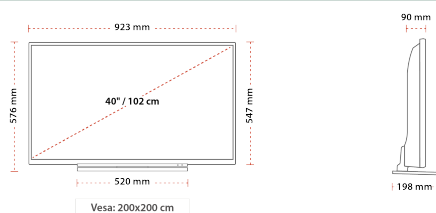

РОЗМІР

ДИСПЛЕЙ

Розмір екрана (дюйми / см)	40" / 102cm
Тип панелі	D-LED
Роздільна здатність	FHD (1920 x 1080)
Яскравість	300

ЗВУК

Dolby Audio™	Так
Вихідна потужність аудіо (середньокв.)	2x8W
Тип гучномовців	Downfiring Speaker
Внутрішній сабвуфер	Ні
Режими звуку	Так
DTS	DTSTM HD + DTS™ TruSurround
Еквалайзер	5 Band

МЕХАНІЧНІ ХАРАКТЕРИСТИКИ

Розміри з упаковкою (мм)	995 x 165 x 710
Розміри без упаковки (мм)	198 x 923 x 576
Розміри без підставки (мм)	90 x 923 x 547
Вага брутто (кг)	14
Вага нетто (кг)	10,5
Настінне кріплення VESA (Ш x В)	200 x 200