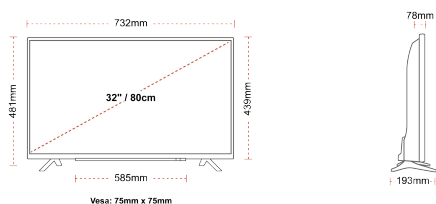

ДИСПЛЕЙ

Розмір екрана (дюйми / см)	32" / 80cm
Тип панелі	Direct Back Light (DLED)
Роздільна здатність	HD Ready (1366 x 768)
Яскравість	250

ЗВУК

Dolby Audio™	Так
Вихідна потужність аудіо (середньокв.)	2x6W
Тип гучномовців	Down Firing
Внутрішній сабвуфер	Hi
DTS	Hi
Еквалайзер	5 band
Онкю	Hi

ДОПОМІЖНЕ ОБЛАДНАННЯ

Пульт дистанційного керування	Так
Батарея до пульта дистанційного керування	Так
Короткий посібник з використання	Так
Смарт-пульт дистанційного керування	Hi

ВІДЕО

Wide Color Gamut	Hi
HDR	Так
Dolby Vision HDR	Hi
TRU Flow	Hi
TRU Resolution	Hi
TRU Micro Dimming	Hi

ТЮНЕР / МОВЛЕННЯ

Декодер HEVC (H.265)	Так
Тип тюнера	HD DVB-T2/C/S2
UHD з супутника	Hi
Подвійний тюнер	Hi
Електронна програма передач (EPG)	Так
Автоматичний пошук	Так
Ємність для зберігання записів (аналог)	200
Ємність для зберігання записів (цифровий S/S2)	10000
Ємність для зберігання записів (цифровий T/T2/C)	1000+1000

З'ЄДНАННЯ

CI+	Так
HDMI™	3 HDMI
USB	2 USB
Компонентний вхід (YPbPr)	via VGA
Композитний вхід відео / аудіо	Так
Scart	Hi
Ethernet	Так
Вихід на навушники	Так
Антенний вхід	Так
VGA (Вхід ПК - D-Sub15)	Так

ФУНКЦІЇ SMART TV

HBBTV ver 2.0.2	Так
Audio-Video Sharing (AVS)	Hi
Smart Portal	Hi
Toshiba TV Smart Center	Так
Веб-браузер	Hi
Netflix	Так
YouTube™	Так
Bluetooth	Так
Дзеркальне передавання екрана	Hi
Prime Video	Так
Google Assistant	Google Assistant
Amazon Alexa	Hi

МЕХАНІЧНІ ХАРАКТЕРИСТИКИ

Розміри з упаковкою (мм)	795 x 128 x 530
Розміри без упаковки (мм)	732 x 193 x 481
Розміри без підставки (мм)	732 x 78 x 439
Вага брутто (кг)	7
Вага нетто (кг)	4,7
Настінне кріплення VESA (Ш x В)	75mm x 75mm
Розмір гвинта	M4

ЖИВЛЕННЯ / ЕНЕРГІЯ

Енергоспоживання у режимі очікування (середнє)	<0.5W
Робоча напруга-частота	220-240V AC
Телевізор 12 В (мобільний телевізор)	Hi