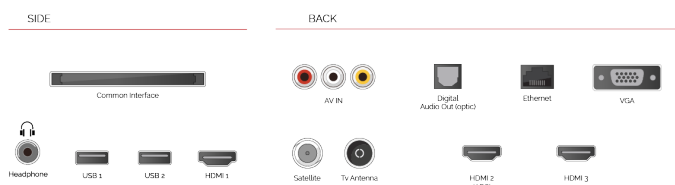

ОСНОВНІ МОМЕНТИ

- ⊗ Android TV
- ⊗ Google Assistant
- ⊗ Chromecast Built in
- ⊗ Google Play Store
- ⊗ 3x HDMI, 2x USB
- ⊗ Internal WLAN & Bluetooth

З'ЄДНАННЯ

РОЗМІР

ДИСПЛЕЙ

Розмір екрана (дюйми / см)	32" / 80cm
Тип панелі	Direct Back Light (DLED)
Роздільна здатність	HD Ready (1366 x 768)
Яскравість	250

ВІДЕО

Wide Color Gamut	Hi
HDR	Так
Dolby Vision HDR	Hi
TRU Flow	Hi
TRU Resolution	Hi
TRU Micro Dimming	Hi

ТЮНЕР / МОВЛЕННЯ

Декодер HEVC (H.265)	Так
Тип тюнера	HD DVB-T2/C/S2
UHD з супутника	Hi
Подвійний тюнер	Hi
Електронна програма передач (EPG)	Так
Автоматичний пошук	Так
Ємність для зберігання записів (аналог)	200
Ємність для зберігання записів (цифровий S/S2)	10000
Ємність для зберігання записів (цифровий T/T2/C)	1000+1000

З'ЄДНАННЯ

CI+	Так
HDMI™	3 HDMI
USB	2 USB
Компонентний вхід (YPbPr)	via VGA
Композитний вхід відео / аудіо	Так
Scart	Hi
Ethernet	Так
Вихід на навушники	Так
Антенний вхід	Так
VGA (Вхід ПК - D-Sub15)	Так

ФУНКЦІЇ SMART TV