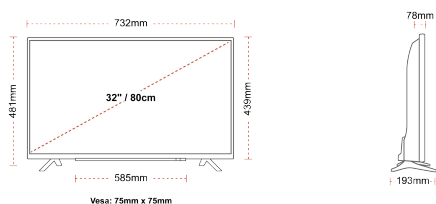

### РОЗМІР

### ДИСПЛЕЙ

Розмір екрана (дюйми / см)	32" / 80cm
Тип панелі	Direct Back Light (DLED)
Роздільна здатність	HD Ready (1366 x 768)
Яскравість	250

### МЕХАНІЧНІ ХАРАКТЕРИСТИКИ

Розміри з упаковкою (мм)	795 x 128 x 530
Розміри без упаковки (мм)	732 x 193 x 481
Розміри без підставки (мм)	732 x 78 x 439
Вага брутто (кг)	7
Вага нетто (кг)	4,7
Настінне кріплення VESA (Ш x В)	75mm x 75mm
Розмір гвинта	M4