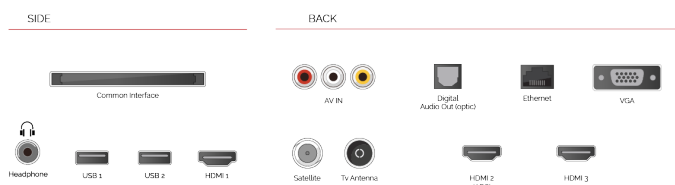

З'ЄДНАННЯ

РОЗМІР