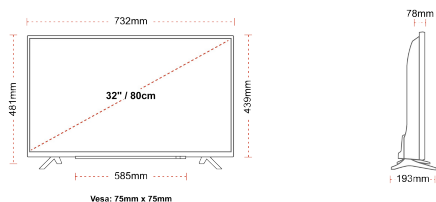

ОСНОВНІ МОМЕНТИ

- ⊗ Android TV
- ⊗ Google Assistant
- ⊗ Chromecast Built in
- ⊗ Google Play Store
- ⊗ 3x HDMI, 2x USB
- ⊗ Internal WLAN & Bluetooth

З'ЄДНАННЯ

РОЗМІР

ДИСПЛЕЙ

Розмір екрана (дюйми / см)	32" / 80cm
Тип панелі	Direct Back Light (DLED)
Роздільна здатність	HD Ready (1366 x 768)
Яскравість	250

МЕХАНІЧНІ ХАРАКТЕРИСТИКИ

Розміри з упаковкою (мм)	795 x 128 x 530
Розміри без упаковки (мм)	732 x 193 x 481
Розміри без підставки (мм)	732 x 78 x 439
Вага брутто (кг)	7
Вага нетто (кг)	4,7
Настінне кріплення VESA (Ш x В)	75mm x 75mm
Розмір гвинта	M4