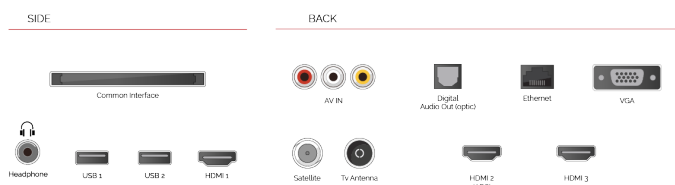

ОСНОВНІ МОМЕНТИ

- ⊗ Android TV
- ⊗ Google Assistant
- ⊗ Chromecast Built in
- ⊗ Google Play Store
- ⊗ 3x HDMI, 2x USB
- ⊗ Internal WLAN & Bluetooth

З'ЄДНАННЯ

РОЗМІР

ДИСПЛЕЙ

Розмір екрана (дюйми / см)	32" / 80cm
Тип панелі	Direct Back Light (DLED)
Роздільна здатність	HD Ready (1366 x 768)
Яскравість	250

ВІДЕО

Wide Color Gamut	Ні
HDR	Так
Dolby Vision HDR	Ні
TRU Flow	Ні
TRU Resolution	Ні
TRU Micro Dimming	Ні

ТЮНЕР / МОВЛЕННЯ

Декодер HEVC (H.265)	Так
Тип тюнера	HD DVB-T2/C/S2
UHD з супутника	Ні
Подвійний тюнер	Ні
Електронна програма передач (EPG)	Так
Автоматичний пошук	Так
Ємність для зберігання записів (аналог)	200
Ємність для зберігання записів (цифровий S/S2)	10000
Ємність для зберігання записів (цифровий T/T2/C)	1000+1000

З'ЄДНАННЯ

CI+	Так
HDMI™	3 HDMI
USB	2 USB
Компонентний вхід (YPbPr)	via VGA
Композитний вхід відео / аудіо	Так
Scart	Ні
Ethernet	Так
Вихід на навушники	Так
Антенний вхід	Так
VGA (Вхід ПК - D-Sub15)	Так

ФУНКЦІЇ SMART ТВ