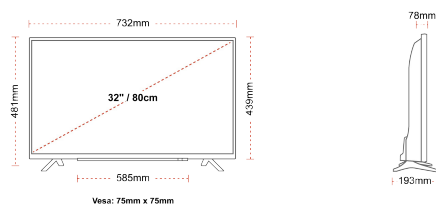

ДИСПЛЕЙ

Розмір екрана (дюйми / см)	32" / 80cm
Тип панелі	DLED
Роздільна здатність	FHD (1920 x 1080)
Яскравість	250

ЗВУК

Dolby Audio™	Так
Вихідна потужність аудіо (середньокв.)	2x6W
Тип гучномовців	Down Firing
Внутрішній сабвуфер	Ні
DTS	Ні
Еквалайзер	5 band
Онкуо	Ні

МЕХАНІЧНІ ХАРАКТЕРИСТИКИ

Розміри з упаковкою (мм)	795 x 128 x 530
Розміри без упаковки (мм)	732 x 193 x 481
Розміри без підставки (мм)	732 x 78 x 439
Вага брутто (кг)	7,0
Вага нетто (кг)	4,7
Настінне кріплення VESA (Ш x В)	75mm x 75mm
Розмір гвинта	M4