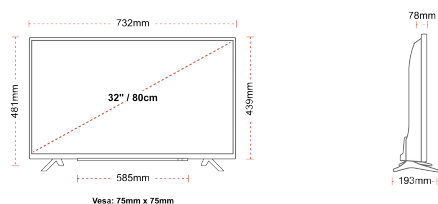

З'ЄДНАННЯ

РОЗМІР

ДИСПЛЕЙ

Розмір екрана (дюйми / см)	32" / 80cm
Тип панелі	Direct Back Light (DLED)
Роздільна здатність	FHD (1920 x 1080)
Яскравість	250

ЗВУК

Dolby Audio™	Так
Вихідна потужність аудіо (середньокв.)	2x6W
Тип гучномовців	Down Firing
Внутрішній сабвуфер	Hi
DTS	Hi
Еквалайзер	5 band
Онкю	Hi

МЕХАНІЧНІ ХАРАКТЕРИСТИКИ

Розміри з упаковкою (мм)	795 x 128 x 530
Розміри без упаковки (мм)	732 x 193 x 481
Розміри без підставки (мм)	732 x 78 x 439
Вага брутто (кг)	7
Вага нетто (кг)	4,7
Настінне кріплення VESA (Ш x В)	75mm x 75mm
Розмір гвинта	M4