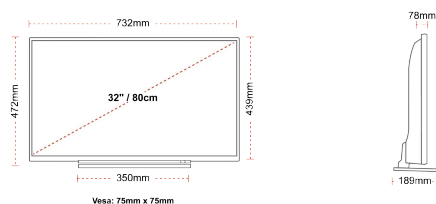

ДИСПЛЕЙ

Розмір екрана (дюйми / см)	32" / 80cm
Тип панелі	DLED
Роздільна здатність	HD Ready (1366 x 768)
Яскравість	250

ЗВУК

Dolby Audio™	Так
Вихідна потужність аудіо (середньокв.)	2x6W
Тип гучномовців	Down Firing
Внутрішній сабвуфер	Hi
DTS	Hi
Еквалайзер	5 band
Онкуо	Hi

МЕХАНІЧНІ ХАРАКТЕРИСТИКИ

Розміри з упаковкою (мм)	795 x 128 x 530
Розміри без упаковки (мм)	732 x 189 x 472
Розміри без підставки (мм)	732 x 78 x 439
Вага брутто (кг)	7,0
Вага нетто (кг)	5,0
Настінне кріплення VESA (Ш x В)	75mm x 75mm
Розмір гвинта	M4