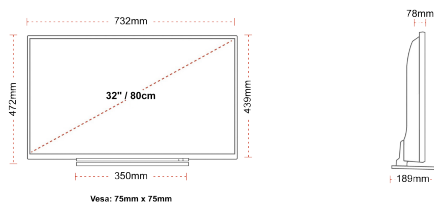

ДИСПЛЕЙ

Розмір екрана (дюйми / см)	32" / 80cm
Тип панелі	DLED
Роздільна здатність	HD Ready (1366 x 768)
Яскравість	250

ЗВУК

Dolby Audio™	Так
Вихідна потужність аудіо (середньокв.)	2x6W
Тип гучномовців	Down Firing
Внутрішній сабвуфер	Hi
DTS	Hi
Еквалайзер	5 band
Онкуо	Hi

МЕХАНІЧНІ ХАРАКТЕРИСТИКИ

Розміри з упаковкою (мм)	795 x 128 x 530
Розміри без упаковки (мм)	732 x 189 x 472
Розміри без підставки (мм)	732 x 78 x 439
Вага брутто (кг)	7,0
Вага нетто (кг)	5,0
Настінне кріплення VESA (Ш x В)	75mm x 75mm
Розмір гвинта	M4