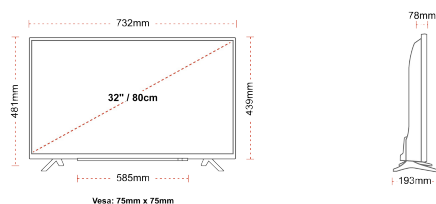

ОСНОВНІ МОМЕНТИ

- ⊞ Android TV
- ⊞ Google Assistant
- ⊞ Chromecast Built in
- ⊞ Google Play Store
- ⊞ 3x HDMI, 2x USB
- ⊞ Internal WLAN & Bluetooth

З'ЄДНАННЯ

РОЗМІР

ДИСПЛЕЙ

Розмір екрана (дюйми / см)	32" / 80cm
Тип панелі	DLED
Роздільна здатність	HD Ready (1366 x 768)
Яскравість	250

МЕХАНІЧНІ ХАРАКТЕРИСТИКИ

Розміри з упаковкою (мм)	795 x 128 x 530
Розміри без упаковки (мм)	732 x 193 x 481
Розміри без підставки (мм)	732 x 78 x 439
Вага брутто (кг)	7,0
Вага нетто (кг)	4,7
Настінне кріплення VESA (Ш x В)	75mm x 75mm
Розмір гвинта	M4