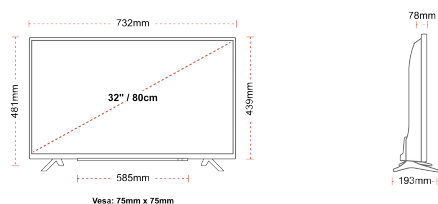

ОСНОВНІ МОМЕНТИ

- ⊗ Android TV
- ⊗ Google Assistant
- ⊗ Chromecast Built in
- ⊗ Google Play Store
- ⊗ 3x HDMI, 2x USB
- ⊗ Internal WLAN & Bluetooth

З'ЄДНАННЯ

РОЗМІР

ДИСПЛЕЙ

Розмір екрана (дюйми / см)	32\"/>
----------------------------	--------

МЕХАНІЧНІ ХАРАКТЕРИСТИКИ

Розміри з упаковкою (мм)	795 x 128 x 530
Розміри без упаковки (мм)	732 x 193 x 481
Розміри без підставки (мм)	732 x 78 x 439
Вага брутто (кг)	7,0
Вага нетто (кг)	4,7
Настінне кріплення VESA (Ш x В)	75mm x 75mm
Розмір гвинта	M4