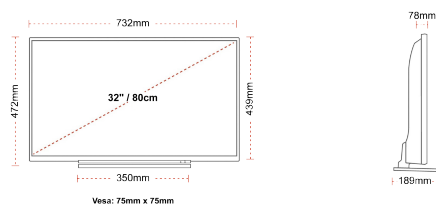

ОСНОВНІ МОМЕНТИ

- ⊗ Android TV
- ⊗ Google Assistant
- ⊗ Chromecast Built in
- ⊗ Google Play Store
- ⊗ 3x HDMI, 2x USB
- ⊗ Internal WLAN & Bluetooth

З'ЄДНАННЯ

РОЗМІР

ДИСПЛЕЙ

Розмір екрана (дюйми / см)	32" / 80cm
Тип панелі	DLED
Роздільна здатність	FHD (1920 x 1080)
Яскравість	250

МЕХАНІЧНІ ХАРАКТЕРИСТИКИ

Розміри з упаковкою (мм)	795 x 128 x 530
Розміри без упаковки (мм)	732 x 189 x 472
Розміри без підставки (мм)	732 x 78 x 439
Вага брутто (кг)	7
Вага нетто (кг)	5
Настінне кріплення VESA (Ш x В)	75mm x 75mm
Розмір гвинта	M4