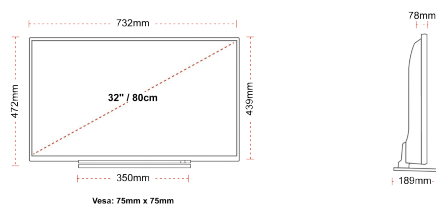

- ⊗ Android TV
- ⊗ Google Assistant
- ⊗ Chromecast Built in
- ⊗ Google Play Store
- ⊗ 3x HDMI, 2x USB
- ⊗ Internal WLAN & Bluetooth

З'ЄДНАННЯ

РОЗМІР

ДИСПЛЕЙ

Розмір екрана (дюйми / см)	32" / 80cm
Тип панелі	DLED
Роздільна здатність	FHD (1920 x 1080)
Яскравість	250

МЕХАНІЧНІ ХАРАКТЕРИСТИКИ

Розміри з упаковкою (мм)	795 x 128 x 530
Розміри без упаковки (мм)	732 x 189 x 472
Розміри без підставки (мм)	732 x 78 x 439
Вага брутто (кг)	7
Вага нетто (кг)	5
Настінне кріплення VESA (Ш x В)	75mm x 75mm
Розмір гвинта	M4