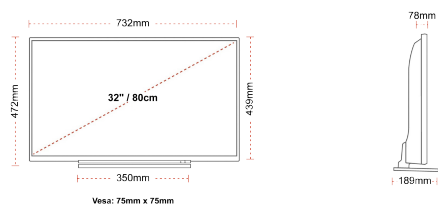

## РОЗМІР

## ДИСПЛЕЙ

Розмір екрана (дюйми / см)	32" / 80cm
Тип панелі	DLED
Роздільна здатність	FHD (1920 x 1080)
Яскравість	250

## МЕХАНІЧНІ ХАРАКТЕРИСТИКИ

Розміри з упаковкою (мм)	795 x 128 x 530
Розміри без упаковки (мм)	732 x 189 x 472
Розміри без підставки (мм)	732 x 78 x 439
Вага брутто (кг)	7
Вага нетто (кг)	5
Настінне кріплення VESA (Ш x В)	75mm x 75mm
Розмір гвинта	M4