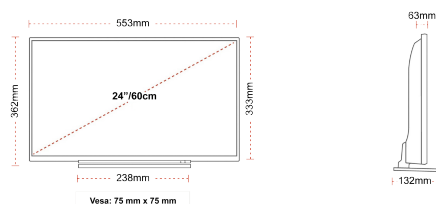

- ⊗ Android TV
- ⊗ Google Assistant
- ⊗ Chromecast Built in
- ⊗ Google Play Store
- ⊗ 3x HDMI, 2x USB
- ⊗ Internal WLAN & Bluetooth

З'ЄДНАННЯ

РОЗМІР

ДИСПЛЕЙ

Розмір екрана (дюйми / см)	24" / 60cm
Тип панелі	Edge LED (ELED)
Роздільна здатність	HD Ready (1366 x 768)
Яскравість	220

МЕХАНІЧНІ ХАРАКТЕРИСТИКИ

Розміри з упаковкою (мм)	625 x 110 x 460
Розміри без упаковки (мм)	553 x 132 x 362
Розміри без підставки (мм)	553 x 63 x 333
Вага брутто (кг)	6
Вага нетто (кг)	4
Настінне кріплення VESA (Ш x В)	75mm x 75mm
Розмір гвинта	M4