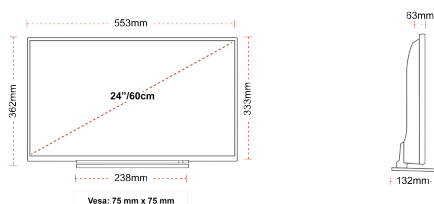

- ⊗ Android TV
- ⊗ Google Assistant
- ⊗ Chromecast Built in
- ⊗ Google Play Store
- ⊗ 3x HDMI, 2x USB
- ⊗ Internal WLAN & Bluetooth

З'ЄДНАННЯ

РОЗМІР

ДИСПЛЕЙ

Розмір екрана (дюйми / см)	24" / 60cm
Тип панелі	Edge LED (ELED)
Роздільна здатність	HD Ready (1366 x 768)
Яскравість	220

МЕХАНІЧНІ ХАРАКТЕРИСТИКИ

Розміри з упаковкою (мм)	625 x 110 x 460
Розміри без упаковки (мм)	553 x 132 x 362
Розміри без підставки (мм)	553 x 63 x 333
Вага брутто (кг)	6
Вага нетто (кг)	4
Настінне кріплення VESA (Ш x В)	75mm x 75mm
Розмір гвинта	M4