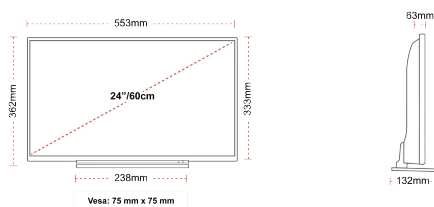

ОСНОВНІ МОМЕНТИ

- ⊗ Android TV
- ⊗ Google Assistant
- ⊗ Chromecast Built in
- ⊗ Google Play Store
- ⊗ 3x HDMI, 2x USB
- ⊗ Internal WLAN & Bluetooth

З'ЄДНАННЯ

РОЗМІР

ДИСПЛЕЙ

Розмір екрана (дюйми / см)	24" / 60cm
Тип панелі	Edge LED (ELED)
Роздільна здатність	HD Ready (1366 x 768)
Яскравість	220

МЕХАНІЧНІ ХАРАКТЕРИСТИКИ

Розміри з упаковкою (мм)	625 x 110 x 460
Розміри без упаковки (мм)	553 x 132 x 362
Розміри без підставки (мм)	553 x 63 x 333
Вага брутто (кг)	6
Вага нетто (кг)	4
Настінне кріплення VESA (Ш x В)	75mm x 75mm
Розмір гвинта	M4