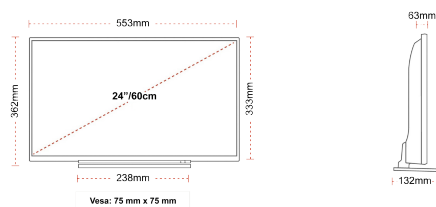

### РОЗМІР

### ДИСПЛЕЙ

Розмір екрана (дюйми / см)	24" / 60cm
Тип панелі	Edge LED (ELED)
Роздільна здатність	HD Ready (1366 x 768)
Яскравість	220

### МЕХАНІЧНІ ХАРАКТЕРИСТИКИ

Розміри з упаковкою (мм)	625 x 110 x 460
Розміри без упаковки (мм)	553 x 132 x 362
Розміри без підставки (мм)	553 x 63 x 333
Вага брутто (кг)	6
Вага нетто (кг)	4
Настінне кріплення VESA (Ш x В)	75mm x 75mm
Розмір гвинта	M4