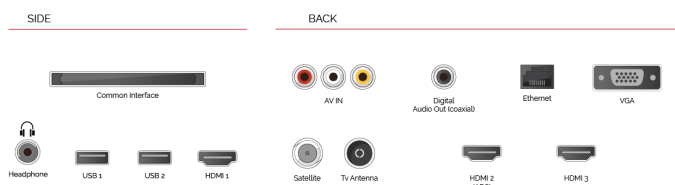

За допомогою голосу шукайте шоу, керуйте телевізором, плануйте свій день тощо. Просто запитайте Google.

Stream the entertainment you love from your phone, tablet or laptop to your TV.

F

22kWh/1000

F

22kWh/1000

ОСНОВНІ МОМЕНТИ

- ⊞ Android TV
- ⊞ Google Assistant
- ⊞ Chromecast Built in
- ⊞ Google Play Store
- ⊞ 3x HDMI, 2x USB
- ⊞ Internal WLAN & Bluetooth

З'ЄДНАННЯ

РОЗМІР

ДИСПЛЕЙ

Розмір екрана (дюйми / см)	24" / 60cm
Тип панелі	Edge LED (ELED)
Роздільна здатність	HD Ready (1366 x 768)
Яскравість	220

ВІДЕО

Wide Color Gamut	Hi
HDR	Так
Dolby Vision HDR	Hi
TRU Flow	Hi
TRU Resolution	Hi
TRU Micro Dimming	Hi

ТЮНЕР / МОВЛЕННЯ

Декодер HEVC (H.265)	Так
Тип тюнера	HD DVB-T2/C/S2
UHD з супутника	Hi
Подвійний тюнер	Hi
Електронна програма передач (EPG)	Так
Автоматичний пошук	Так
Ємність для зберігання записів (аналог)	200
Ємність для зберігання записів (цифровий S/S2)	10000
Ємність для зберігання записів (цифровий T/T2/C)	1000+1000

З'ЄДНАННЯ

CI+	Так
HDMI™	3 HDMI
USB	2 USB
Компонентний вхід (YPbPr)	via VGA
Композитний вхід відео / аудіо	Так
Scart	Hi
Ethernet	Так
Вихід на навушники	Так
Антенний вхід	Так
VGA (Вхід ПК - D-Sub15)	Так

ФУНКЦІЇ SMART ТВ