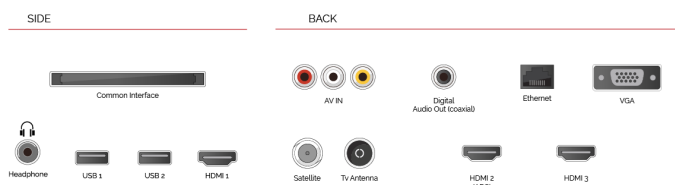

За допомогою голосу шукайте шоу, керуйте телевізором, плануйте свій день тощо. Просто запитайте Google.

Stream the entertainment you love from your phone, tablet or laptop to your TV.

F

22kWh/1000

F

ОСНОВНІ МОМЕНТИ

- ⊗ Android TV
- ⊗ Google Assistant
- ⊗ Chromecast Built in
- ⊗ Google Play Store
- ⊗ 3x HDMI, 2x USB
- ⊗ Internal WLAN & Bluetooth

З'ЄДНАННЯ

РОЗМІР

ДИСПЛЕЙ

Розмір екрана (дюйми / см)	24" / 60cm
Тип панелі	Edge LED (ELED)
Роздільна здатність	HD Ready (1366 x 768)
Яскравість	220

ВІДЕО

Wide Color Gamut	Hi
HDR	Так
Dolby Vision HDR	Hi
TRU Flow	Hi
TRU Resolution	Hi
TRU Micro Dimming	Hi

ТЮНЕР / МОВЛЕННЯ

Декодер HEVC (H.265)	Так
Тип тюнера	HD DVB-T2/C/S2
UHD з супутника	Hi
Подвійний тюнер	Hi
Електронна програма передач (EPG)	Так
Автоматичний пошук	Так
Ємність для зберігання записів (аналог)	200
Ємність для зберігання записів (цифровий S/S2)	10000
Ємність для зберігання записів (цифровий T/T2/C)	1000+1000

З'ЄДНАННЯ

CI+	Так
HDMI™	3 HDMI
USB	2 USB
Компонентний вхід (YPbPr)	via VGA
Композитний вхід відео / аудіо	Так
Scart	Hi
Ethernet	Так
Вихід на навушники	Так
Антенний вхід	Так
VGA (Вхід ПК - D-Sub15)	Так

ФУНКЦІЇ SMART ТВ