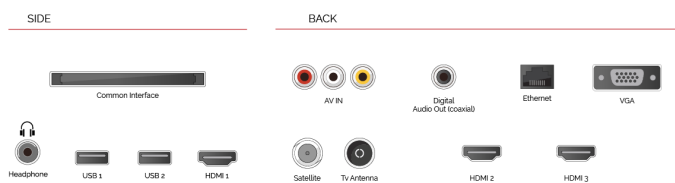

ОСНОВНІ МОМЕНТИ

- ⊗ Android TV
- ⊗ Google Assistant
- ⊗ Chromecast Built in
- ⊗ Google Play Store
- ⊗ 3x HDMI, 2x USB
- ⊗ Internal WLAN & Bluetooth

З'ЄДНАННЯ

РОЗМІР

ДИСПЛЕЙ

Розмір екрана (дюйми / см)	24" / 60cm
Тип панелі	Edge LED (ELED)
Роздільна здатність	HD Ready (1366 x 768)
Яскравість	220

ВІДЕО

Wide Color Gamut	Hi
HDR	Так
Dolby Vision HDR	Hi
TRU Flow	Hi
TRU Resolution	Hi
TRU Micro Dimming	Hi

ТЮНЕР / МОВЛЕННЯ

Декодер HEVC (H.265)	Так
Тип тюнера	HD DVB-T2/C/S2
UHD з супутника	Hi
Подвійний тюнер	Hi
Електронна програма передач (EPG)	Так
Автоматичний пошук	Так
Ємність для зберігання записів (аналог)	200
Ємність для зберігання записів (цифровий S/S2)	10000
Ємність для зберігання записів (цифровий T/T2/C)	1000+1000

З'ЄДНАННЯ

CI+	Так
HDMI™	3 HDMI
USB	2 USB
Компонентний вхід (YPbPr)	via VGA
Композитний вхід відео / аудіо	Так
Scart	Hi
Ethernet	Так
Вихід на навушники	Так
Антенний вхід	Так
VGA (Вхід ПК - D-Sub15)	Так

ФУНКЦІЇ SMART ТВ