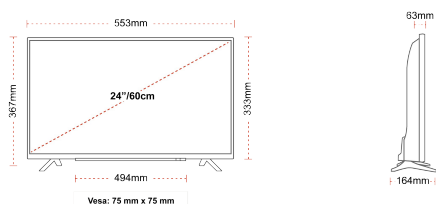

- ⊗ Android TV
- ⊗ Google Assistant
- ⊗ Chromecast Built in
- ⊗ Google Play Store
- ⊗ 3x HDMI, 2x USB
- ⊗ Internal WLAN & Bluetooth

З'ЄДНАННЯ

РОЗМІР

ДИСПЛЕЙ

Розмір екрана (дюйми / см)	24" / 60cm
Тип панелі	Edge LED (ELED)
Роздільна здатність	HD Ready (1366 x 768)
Яскравість	220

МЕХАНІЧНІ ХАРАКТЕРИСТИКИ

Розміри з упаковкою (мм)	625 x 110 x 460
Розміри без упаковки (мм)	553 x 164 x 367
Розміри без підставки (мм)	553 x 63 x 333
Вага брутто (кг)	6
Вага нетто (кг)	3
Настінне кріплення VESA (Ш x В)	75mm x 75mm
Розмір гвинта	M4