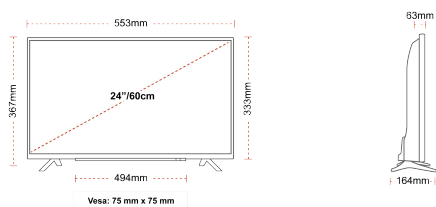

ОСНОВНІ МОМЕНТИ

- ⊞ Android TV
- ⊞ Google Assistant
- ⊞ Chromecast Built in
- ⊞ Google Play Store
- ⊞ 3x HDMI, 2x USB
- ⊞ Internal WLAN & Bluetooth

З'ЄДНАННЯ

РОЗМІР

ДИСПЛЕЙ

Розмір екрана (дюйми / см)	24" / 60cm
Тип панелі	Edge LED (ELED)
Роздільна здатність	HD Ready (1366 x 768)
Яскравість	220

МЕХАНІЧНІ ХАРАКТЕРИСТИКИ

Розміри з упаковкою (мм)	625 x 110 x 460
Розміри без упаковки (мм)	553 x 164 x 367
Розміри без підставки (мм)	553 x 63 x 333
Вага брутто (кг)	6
Вага нетто (кг)	3
Настінне кріплення VESA (Ш x В)	75mm x 75mm
Розмір гвинта	M4