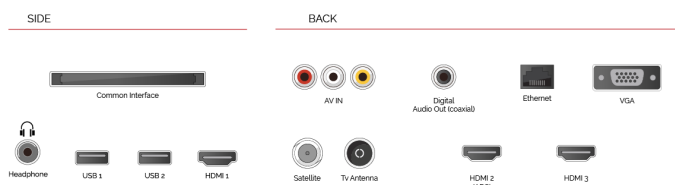

За допомогою голосу шукайте шоу, керуйте телевізором, плануйте свій день тощо. Просто запитайте Google.

Stream the entertainment you love from your phone, tablet or laptop to your TV.

F

22kWh/1000

F

22kWh/1000

ОСНОВНІ МОМЕНТИ

- ⊗ Android TV
- ⊗ Google Assistant
- ⊗ Chromecast Built in
- ⊗ Google Play Store
- ⊗ 3x HDMI, 2x USB
- ⊗ Internal WLAN & Bluetooth

З'ЄДНАННЯ

РОЗМІР

ДИСПЛЕЙ

Розмір екрана (дюйми / см)	24" / 60cm
Тип панелі	Edge LED (ELED)
Роздільна здатність	HD Ready (1366 x 768)
Яскравість	220

ВІДЕО

Wide Color Gamut	Hi
HDR	Так
Dolby Vision HDR	Hi
TRU Flow	Hi
TRU Resolution	Hi
TRU Micro Dimming	Hi

ТЮНЕР / МОВЛЕННЯ

Декодер HEVC (H.265)	Так
Тип тюнера	HD DVB-T2/C/S2
UHD з супутника	Hi
Подвійний тюнер	Hi
Електронна програма передач (EPG)	Так
Автоматичний пошук	Так
Ємність для зберігання записів (аналог)	200
Ємність для зберігання записів (цифровий S/S2)	10000
Ємність для зберігання записів (цифровий T/T2/C)	1000+1000

З'ЄДНАННЯ

CI+	Так
HDMI™	3 HDMI
USB	2 USB
Компонентний вхід (YPbPr)	via VGA
Композитний вхід відео / аудіо	Так
Scart	Hi
Ethernet	Так
Вихід на навушники	Так
Антенний вхід	Так
VGA (Вхід ПК - D-Sub15)	Так

ФУНКЦІЇ SMART ТВ