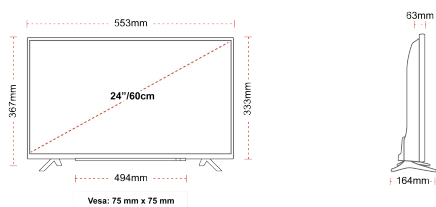

ОСНОВНІ МОМЕНТИ

- ⊗ Android TV
- ⊗ Google Assistant
- ⊗ Chromecast Built in
- ⊗ Google Play Store
- ⊗ 3x HDMI, 2x USB
- ⊗ Internal WLAN & Bluetooth

З'ЄДНАННЯ

РОЗМІР

ДИСПЛЕЙ

Розмір екрана (дюйми / см)	24" / 60cm
Тип панелі	Edge LED (ELED)
Роздільна здатність	HD Ready (1366 x 768)
Яскравість	220

МЕХАНІЧНІ ХАРАКТЕРИСТИКИ

Розміри з упаковкою (мм)	625 x 110 x 460
Розміри без упаковки (мм)	553 x 164 x 367
Розміри без підставки (мм)	553 x 63 x 333
Вага брутто (кг)	6
Вага нетто (кг)	3
Настінне кріплення VESA (Ш x В)	75mm x 75mm
Розмір гвинта	M4