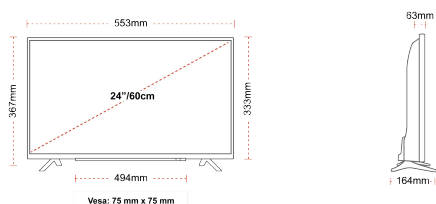

ОСНОВНІ МОМЕНТИ

- ⊗ Android TV
- ⊗ Google Assistant
- ⊗ Chromecast Built in
- ⊗ Google Play Store
- ⊗ 3x HDMI, 2x USB
- ⊗ Internal WLAN & Bluetooth

З'ЄДНАННЯ

РОЗМІР

ДИСПЛЕЙ

Розмір екрана (дюйми / см)	24" / 60cm
Тип панелі	Edge LED (ELED)
Роздільна здатність	HD Ready (1366 x 768)
Яскравість	220

МЕХАНІЧНІ ХАРАКТЕРИСТИКИ

Розміри з упаковкою (мм)	625 x 110 x 460
Розміри без упаковки (мм)	553 x 164 x 367
Розміри без підставки (мм)	553 x 63 x 333
Вага брутто (кг)	6
Вага нетто (кг)	3
Настінне кріплення VESA (Ш x В)	75mm x 75mm
Розмір гвинта	M4