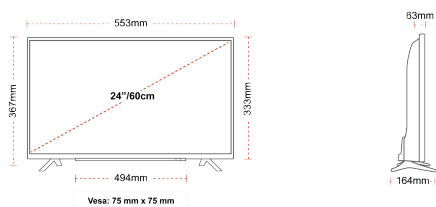

ОСНОВНІ МОМЕНТИ

- ⊗ Android TV
- ⊗ Google Assistant
- ⊗ Chromecast Built in
- ⊗ Google Play Store
- ⊗ 3x HDMI, 2x USB
- ⊗ Internal WLAN & Bluetooth

З'ЄДНАННЯ

РОЗМІР

ДИСПЛЕЙ

Розмір екрана (дюйми / см)	24" / 60cm
Тип панелі	Edge LED (ELED)
Роздільна здатність	HD Ready (1366 x 768)
Яскравість	220

МЕХАНІЧНІ ХАРАКТЕРИСТИКИ

Розміри з упаковкою (мм)	625 x 110 x 460
Розміри без упаковки (мм)	553 x 164 x 367
Розміри без підставки (мм)	553 x 63 x 333
Вага бруто (кг)	6
Вага нетто (кг)	3
Настінне кріплення VESA (Ш x В)	75mm x 75mm
Розмір гвинта	M4